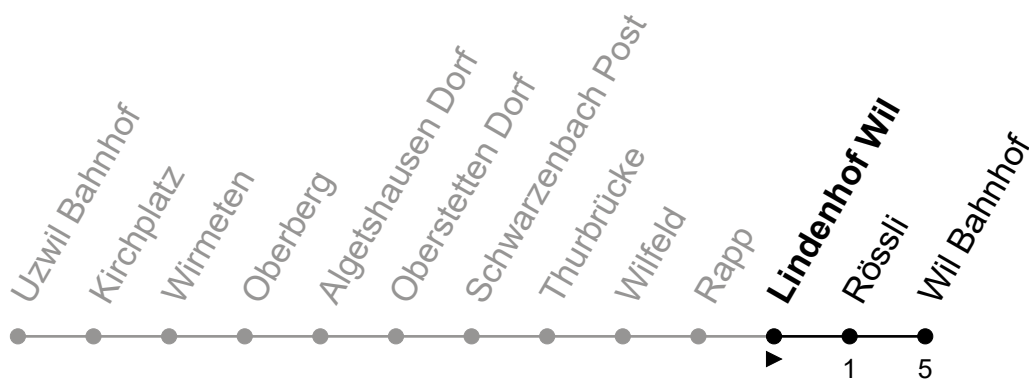

Regiobus AG  
Tannenstrasse 5  
9200 Gossau

071 385 66 20

info@regiobus.ch  
www.regiobus.ch

Lindenhof Wil

Richtung Wil Bahnhof

Gültig ab 9.12.2018

Echtzeit - Fahrplan

ungefähre Reisezeit in Min