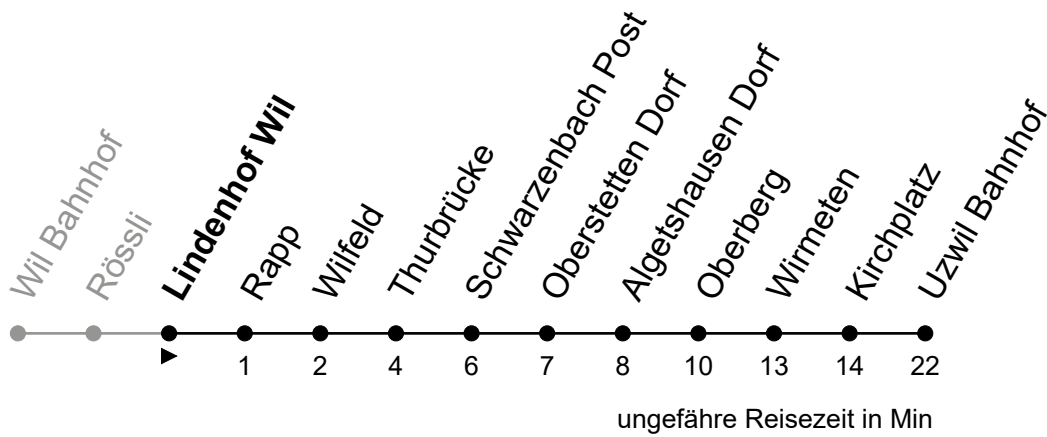

Lindenhof Wil

Richtung Uzwil Bahnhof

Gültig ab 9.12.2018

Echtzeit - Fahrplan

🕒	Montag - Freitag	Samstag	Sonntag und allg. Feiertage
5	06		
6	06	06	
7	06	06	06
8	06	06	06
9	06	06	06
10	06	06	06
11	06	06	06
12	06	06	06
13	06	06	06
14	06	06	06
15	06	06	06
16	06	06	06
17	06	06	06
18	06	06	06
19	06	06	06
20	06	06	06
21	06	06	06
22	06	06	06
23	06	06	06
0	06 <sub>g</sub>	06	
1			