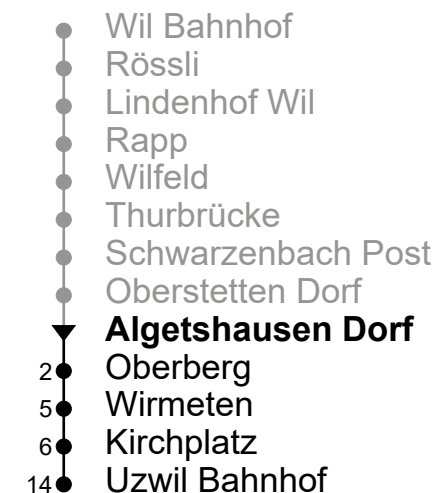

Algetshausen Dorf

# Richtung Uzwil Bahnhof

Gültig ab 9.12.2018

🕒	Montag - Freitag sowie 2.1. und 1.11.2019	Samstag	Sonn- und Feiertage
5	14		
6	14	14	
7	14	14	14
8	14	14	14
9	14	14	14
10	14	14	14
11	14	14	14
12	14	14	14
13	14	14	14
14	14	14	14
15	14	14	14
16	14	14	14
17	14	14	14
18	14	14	14
19	14	14	14
20	14	14	14
21	14	14	14
22	14	14	14
23	14	14	14
0	14 <sup>e</sup>	14	

Je nach Verkehrsaufkommen oder Witterung können Abweichungen vorkommen.

Echtzeit - Fahrplan

Regiobus AG  
Tannenstrasse 5  
9200 Gossau

071 385 66 20

info@regiobus.ch  
www.regiobus.ch

Algetshausen Dorf  
Richtung Wil Bahnhof