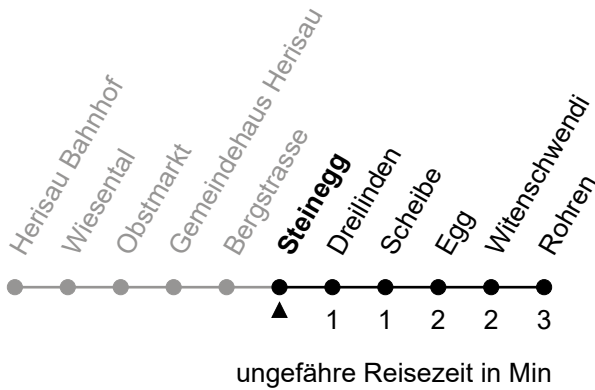

## Steinegg

Echtzeit

Gültig vom 9.12.2018

Richtung Rohren

🕒	Montag - Freitag	Samstag	Sonntag und allg. Feiertage
5			
6	02 32	02 32	
7	02 32	02 32	32
8	02 32	02 32	32
9	02 32	02 32	32
10	02 32	02 32	32
11	02 32	02 32	32
12	02 32	02 32	32
13	02 32	02 32	32
14	02 32	02 32	32
15	02 32	02 32	32
16	02 32	02 32	32
17	02 32	02 32	32
18	02 32	02 32	32
19	02 32	02 32	32
20	02 32	02 32	32
21	02	02	
22			
23			
0			
1			