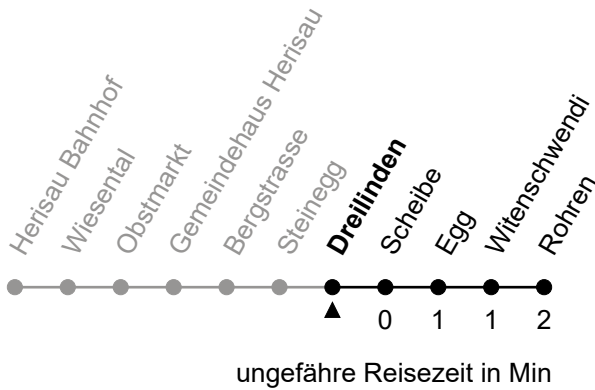

## Dreilinden

Richtung Rohren

Echtzeit

Gültig vom 9.12.2018

🕒	Montag - Freitag	Samstag	Sonntag und allg. Feiertage
5			
6	03 33	03 33	
7	03 33	03 33	33
8	03 33	03 33	33
9	03 33	03 33	33
10	03 33	03 33	33
11	03 33	03 33	33
12	03 33	03 33	33
13	03 33	03 33	33
14	03 33	03 33	33
15	03 33	03 33	33
16	03 33	03 33	33
17	03 33	03 33	33
18	03 33	03 33	33
19	03 33	03 33	33
20	03 33	03 33	33
21	03	03	
22			
23			
0			
1			