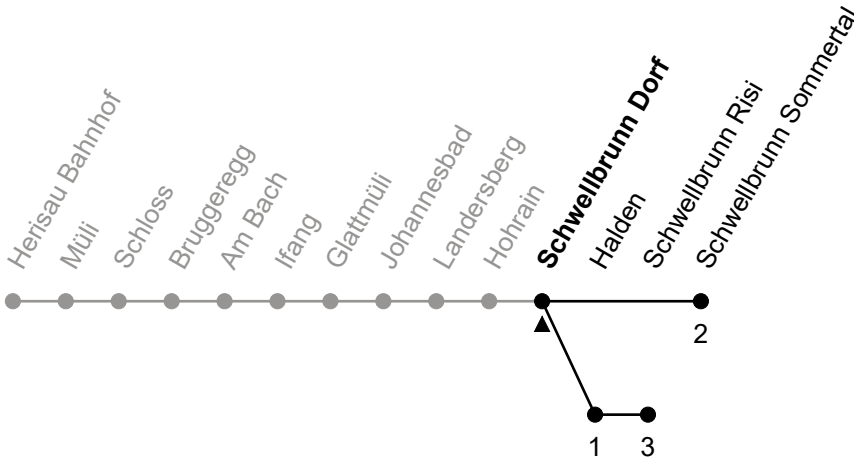

## Schwellbrunn Dorf

Richtung Schwellbrunn Risi

Echtzeit

GEMEINDE HERISAU

Gültig vom 9.12.2018

ungefähre Reisezeit in Min

🕒	Montag - Freitag	Samstag	Sonntag und allg. Feiertage
5	39		
6	09 <sup>♦</sup> 34 <sup>♦</sup>	20 <sup>♦</sup>	
7	20	20	20
8	20 <sup>♦</sup>	20 <sup>♦</sup>	20 <sup>♦</sup>
9	20	20	20
10	20 <sup>♦</sup>	20 <sup>♦</sup>	20 <sup>♦</sup>
11	20	20	20
12	14 <sup>♦</sup> 47 <sup>♦</sup>	20 <sup>♦</sup>	20 <sup>♦</sup>
13	20	20	20
14	20 <sup>♦</sup>	20 <sup>♦</sup>	20 <sup>♦</sup>
15	20	20	20
16	20 <sup>♦</sup>	20 <sup>♦</sup>	20 <sup>♦</sup>
17	26 59 <sup>♦</sup>	20	20
18	36	20 <sup>♦</sup>	20 <sup>♦</sup>
19	20 <sup>♦</sup> 59	20 59	20
20			
21			
22			
23			
0			
1			