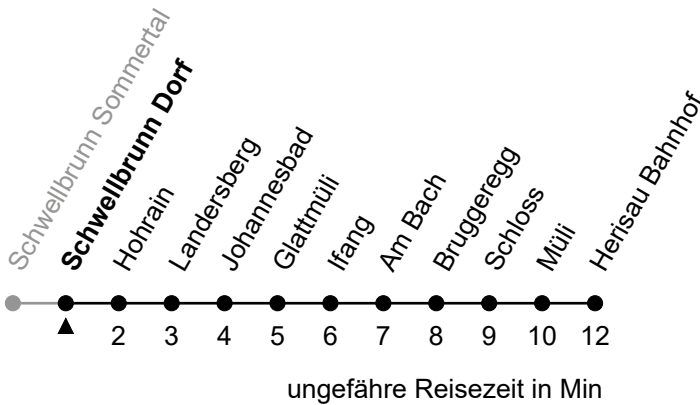

## Schwellbrunn Dorf

Richtung Herisau Bahnhof

Echtzeit

Gültig vom 9.12.2018

🕒	Montag - Freitag	Samstag	Sonntag und allg. Feiertage
5	43		
6	19 44	30	
7	30	30	30
8	30	30	30
9	30	30	30
10	30	30	30
11	30	30	30
12	20 53	30	30
13	30	30	30
14	30	30	30
15	30	30	30
16	30	30	30
17	30	30	30
18	06 40	30	30
19	30	30	30
20	06	06	
21			
22			
23			
0			
1			