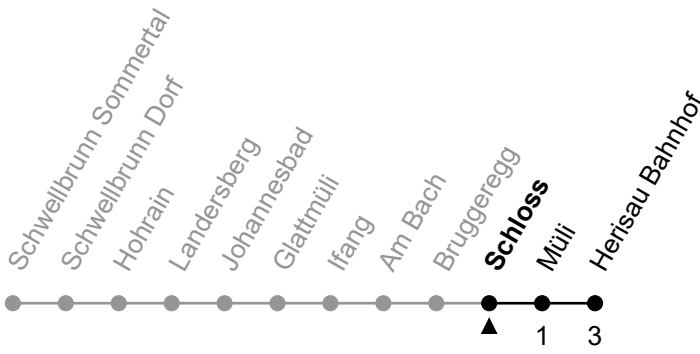

## Schloss

Richtung Herisau Bahnhof

Echtzeit

Gültig vom 9.12.2018

ungefähre Reisezeit in Min

🕒	Montag - Freitag	Samstag	Sonntag und allg. Feiertage
5	52		
6	28 53	39 53	
7	39 53	39 53	39
8	39 53	39 53	39
9	39 53	39 53	39
10	39 53	39 53	39
11	39 53	39 53	39
12	29	39 53	39
13	02 39 53	39 53	39
14	39 53	39 53	39
15	39 53	39 53	39
16	39 53	39 53	39
17	39	39 53	39
18	15 49	39 53	39
19	39	39	39
20	15	15	
21			
22			
23			
0			
1			