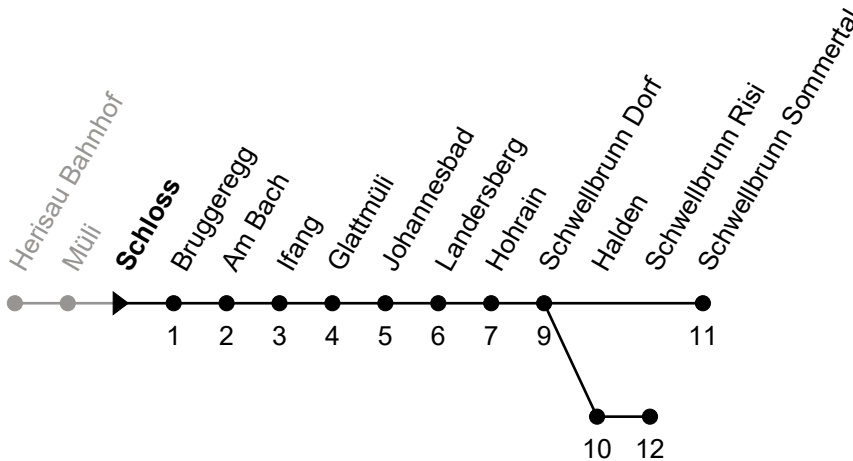

## Schloss

Richtung Schwellbrunn Risi

Echtzeit

Gültig vom 9.12.2018

ungefähre Reisezeit in Min

🕒	Montag - Freitag	Samstag	Sonntag und allg. Feiertage
5	30		
6	00 <sup>♦</sup> 25 <sup>♦</sup>	11 <sup>♦</sup> 47 <sub>A</sub>	
7	11 47 <sub>A</sub>	11 47 <sub>A</sub>	11
8	11 <sup>♦</sup> 47 <sub>A</sub>	11 <sup>♦</sup> 47 <sub>A</sub>	11 <sup>♦</sup>
9	11 47 <sub>A</sub>	11 47 <sub>A</sub>	11
10	11 <sup>♦</sup> 47 <sub>A</sub>	11 <sup>♦</sup> 47 <sub>A</sub>	11 <sup>♦</sup>
11	11 47 <sub>A</sub>	11 47 <sub>A</sub>	11
12	05 <sup>♦</sup> 38 <sup>♦</sup>	11 <sup>♦</sup> 47 <sub>A</sub>	11 <sup>♦</sup>
13	11 47 <sub>A</sub>	11 47 <sub>A</sub>	11
14	11 <sup>♦</sup> 47 <sub>A</sub>	11 <sup>♦</sup> 47 <sub>A</sub>	11 <sup>♦</sup>
15	11 47 <sub>A</sub>	11 47 <sub>A</sub>	11
16	11 <sup>♦</sup> 47 <sub>A</sub>	11 <sup>♦</sup> 47 <sub>A</sub>	11 <sup>♦</sup>
17	17 50 <sup>♦</sup>	11 47 <sub>A</sub>	11
18	27	11 <sup>♦</sup> 47 <sub>A</sub>	11 <sup>♦</sup>
19	11 <sup>♦</sup> 50	11 50	11
20			
21			
22			
23			
0			
1			