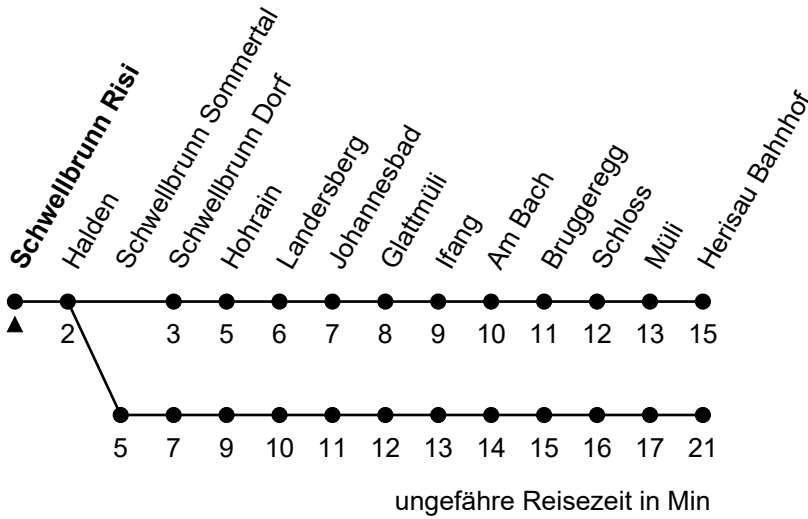

171

Schwellbrunn Risi

Richtung Herisau Bahnhof

Echtzeit

Gültig vom 9.12.2018

| 🕒 | Montag - Freitag | Samstag | Sonntag und allg. Feiertage |
|----|---------------------------------|-----------------|-----------------------------|
| 5 | | | |
| 6 | 12 [♦] 37 [♦] | 23 [♦] | |
| 7 | | | |
| 8 | 23 [♦] | 27 | 27 |
| 9 | | | |
| 10 | 27 | 27 | 27 |
| 11 | | | |
| 12 | 17 50 | 27 | 27 |
| 13 | | | |
| 14 | 27 | 27 | 27 |
| 15 | | | |
| 16 | 27 | 27 | 27 |
| 17 | | | |
| 18 | 03 | 27 | 27 |
| 19 | 27 | | |
| 20 | | | |
| 21 | | | |
| 22 | | | |
| 23 | | | |
| 0 | | | |
| 1 | | | |

als Feiertage gelten: 1. Januar, Karfreitag, Ostermontag, Auffahrt, Pfingstmontag, 1. August, 25./26. Dezember
 Je nach Verkehrsaufkommen oder Witterung können Abweichungen vorkommen.
 Hunde sind tariflich Kindern ab 6 Jahren gleichgestellt.