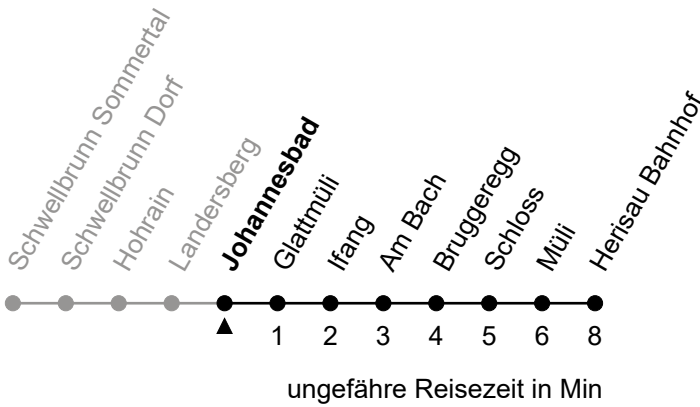

Auskünfte unter: Verkehrsbetriebe Herisau / Regiobus 071 385 66 20

171

Johannesbad

Richtung Herisau Bahnhof

Echtzeit

GEMEINDE HERISAU

Gültig vom 9.12.2018

🕒	Montag - Freitag	Samstag	Sonntag und allg. Feiertage
5	47		
6	23 48	34	
7	34	34	34
8	34	34	34
9	34	34	34
10	34	34	34
11	34	34	34
12	24 57	34	34
13	34	34	34
14	34	34	34
15	34	34	34
16	34	34	34
17	34	34	34
18	10 44	34	34
19	34	34	34
20	10	10	
21			
22			
23			
0			
1			