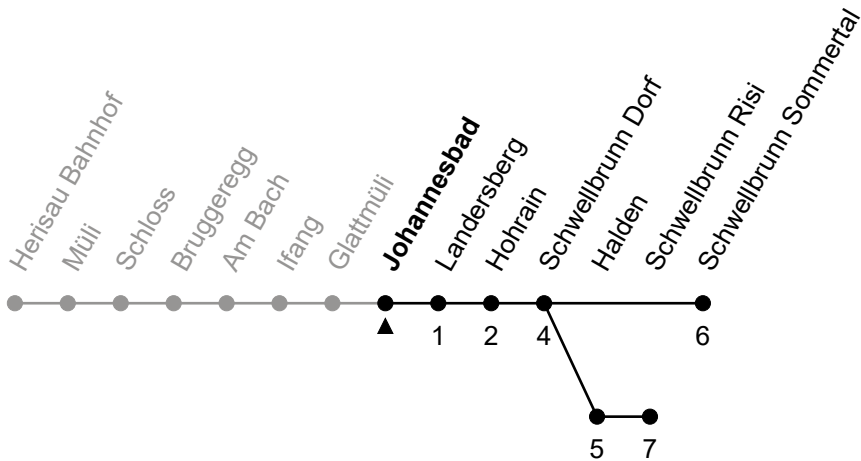

171

Johannesbad

Richtung Schwellbrunn Risi

Echtzeit

GEMEINDE HERISAU

Gültig vom 9.12.2018

ungefähre Reisezeit in Min

🕒	Montag - Freitag	Samstag	Sonntag und allg. Feiertage
5	35		
6	05♦ 30♦	16♦	
7	16	16	16
8	16♦	16♦	16♦
9	16	16	16
10	16♦	16♦	16♦
11	16	16	16
12	10♦ 43♦	16♦	16♦
13	16	16	16
14	16♦	16♦	16♦
15	16	16	16
16	16♦	16♦	16♦
17	22 55♦	16	16
18	32	16♦	16♦
19	16♦ 55	16 55	16
20			
21			
22			
23			
0			
1			

Auskünfte unter: Verkehrsbetriebe Herisau / Regiobus 071 385 66 20

171

Johannesbad

Richtung Herisau Bahnhof

Echtzeit

GEMEINDE HERISAU

Gültig vom 9.12.2018

🕒	Montag - Freitag	Samstag	Sonntag und allg. Feiertage
5	47		
6	23 48	34	
7	34	34	34
8	34	34	34
9	34	34	34
10	34	34	34
11	34	34	34
12	24 57	34	34
13	34	34	34
14	34	34	34
15	34	34	34
16	34	34	34
17	34	34	34
18	10 44	34	34
19	34	34	34
20	10	10	
21			
22			
23			
0			
1			