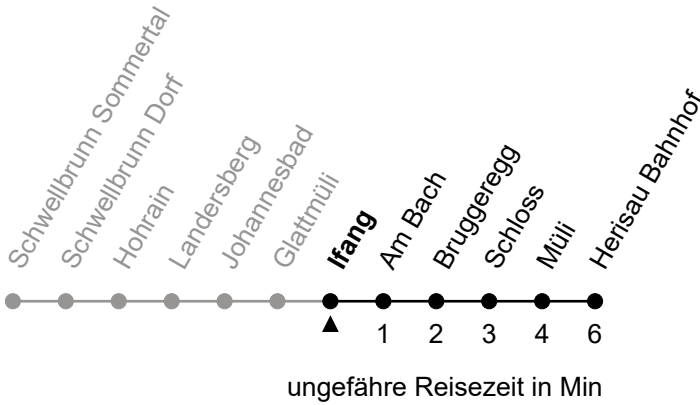

Auskünfte unter: Verkehrsbetriebe Herisau / Regiobus 071 385 66 20

171

Ifang

Richtung Herisau Bahnhof

Echtzeit

Gültig vom 9.12.2018

🕒	Montag - Freitag	Samstag	Sonntag und allg. Feiertage
5	49		
6	25 50	36 50	
7	36 50	36 50	36
8	36 50	36 50	36
9	36 50	36 50	36
10	36 50	36 50	36
11	36 50	36 50	36
12	26 59	36 50	36
13	36 50	36 50	36
14	36 50	36 50	36
15	36 50	36 50	36
16	36 50	36 50	36
17	36	36 50	36
18	12 46	36 50	36
19	36	36	36
20	12	12	
21			
22			
23			
0			
1			