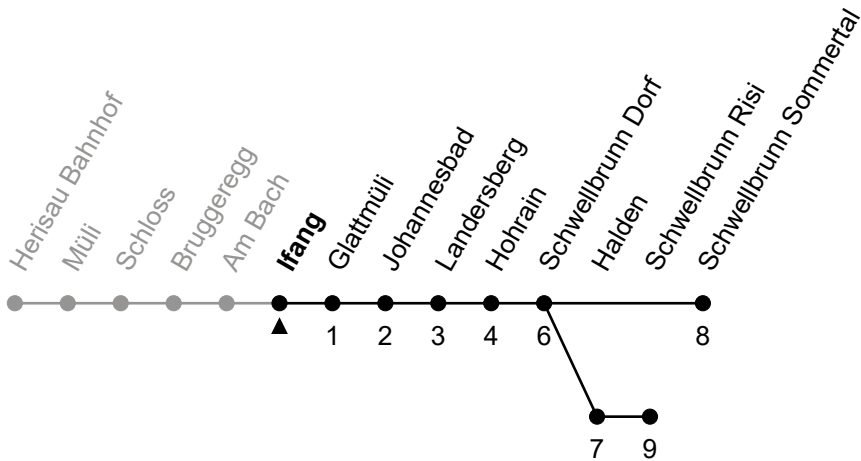

171

Ifang

Richtung Schwellbrunn Risi

Echtzeit

GEMEINDE HERISAU

Gültig vom 9.12.2018

ungefähre Reisezeit in Min

🕒	Montag - Freitag	Samstag	Sonntag und allg. Feiertage
5	33		
6	03 [♦] 28 [♦]	14 [♦]	
7	14	14	14
8	14 [♦]	14 [♦]	14 [♦]
9	14	14	14
10	14 [♦]	14 [♦]	14 [♦]
11	14	14	14
12	08 [♦] 41 [♦]	14 [♦]	14 [♦]
13	14	14	14
14	14 [♦]	14 [♦]	14 [♦]
15	14	14	14
16	14 [♦]	14 [♦]	14 [♦]
17	20 53 [♦]	14	14
18	30	14 [♦]	14 [♦]
19	14 [♦] 53	14 53	14
20			
21			
22			
23			
0			
1			