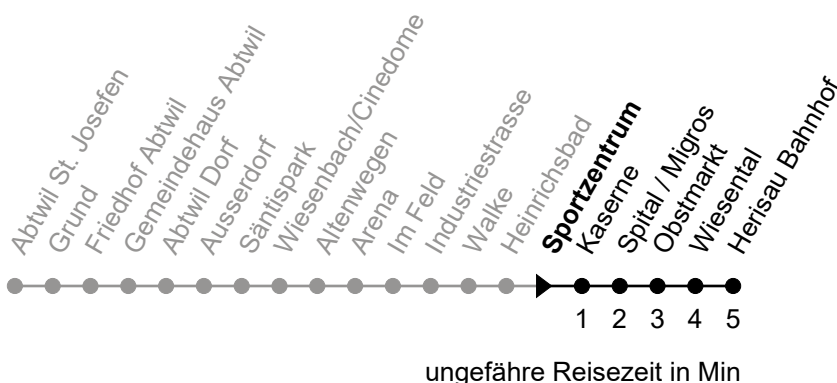

Richtung Herisau Bahnhof

Echtzeit

Gültig vom 9.12.2018

🕒	Montag - Freitag	Samstag	Sonntag und allg. Feiertage
5	45		
6	15 45	45	
7	15 45	15 45	
8	15 45	15 45	29
9	15 45	15 45	29
10	15 45	15 45	29
11	15 45	15 45	29
12	15 45	15 45	29
13	15 45	15 45	29
14	15 45	15 45	29
15	15 45	15 45	29
16	15 45	15 45	29
17	15 45	15 45	29
18	15 45	29	29
19	15 45	29	29
20	15 29 _h 45 _c	29	29
21	15 _c 29 _h 45 _c	29	29
22	29	29	
23	29	29	
0	29 _g	29	
1	34 _{A g}	34 _A	34 _{A f}
2			
3			