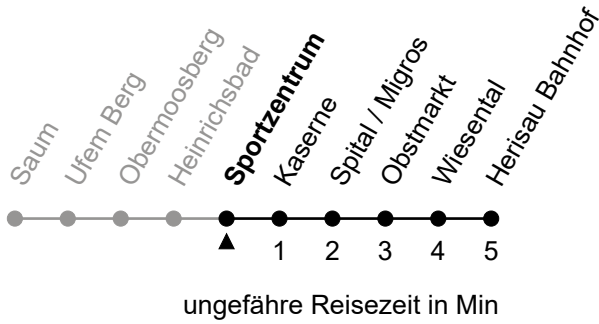

Sportzentrum

Echtzeit

Gültig vom 9.12.2018

Richtung Herisau Bahnhof

🕒	Montag - Freitag	Samstag	Sonntag und allg. Feiertage
5	57		
6	27 57	57	48
7	27 57	27 57	48
8	27 57	27 57	48
9	27 57	27 57	48
10	27 57	27 57	48
11	27 57	27 57	48
12	27 57	27 57	48
13	27 57	27 57	48
14	27 57	27 57	48
15	27 57	27 57	48
16	27 57	27 57	48
17	27 57	27 57	48
18	27 57	48	48
19	27 57	48	48
20	27 57	48	48
21	48	48	48
22	48	48	48
23	48	48	48
0			
1			