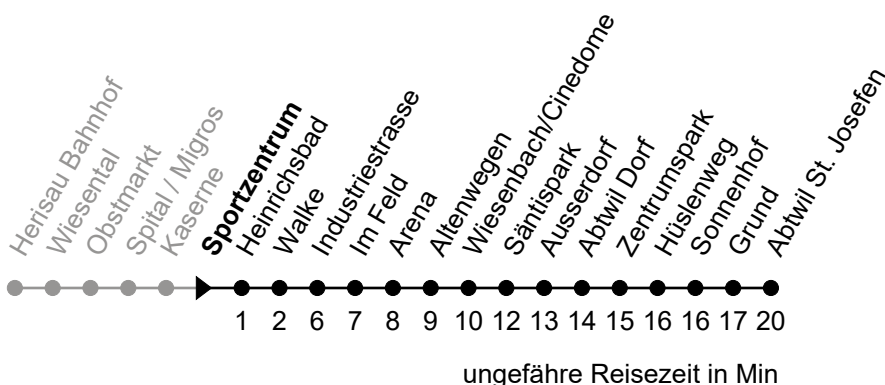

158

Sportzentrum

Richtung Abtwil St. Josefen

Echtzeit

Gültig vom 9.12.2018

🕒	Montag - Freitag	Samstag	Sonntag und allg. Feiertage
5	33		
6	03 33		
7	03 33	03 33	
8	03 33	03 33	03 _A
9	03 33	03 33	03 _A
10	03 33	03 33	03 _A
11	03 33	03 33	03 _A
12	03 33	03 33	03 _A
13	03 33	03 33	03 _A
14	03 33	03 33	03 _A
15	03 33	03 33	03 _A
16	03 33	03 33	03 _A
17	03 33	03 33 _B	03 _A
18	03 33	03 _A	03 _A
19	03 33	03 _A	03 _A
20	03 _{A h} 03 _c 33 _c 33 _{B h}	03 _A	03 _A
21	03 _{A h} 03 _c	03 _A	03 _A
22	03 _A	03 _A	
23	03 _A	03 _A	
0	03 _{A g}	03 _A	
1			
2	30 _{C g}	30 _C	30 _{C f}
3	40 _{D g}	40 _D	40 _{D f}

A = fährt bis Säntispark

B = fährt bis Heinrichsbad

C = Linie Nachtbus; Zuschlag; fährt bis St. Gallen Bhf

D = Linie Nachtbus; Zuschlag; fährt bis Mettendorf

c = nur Donnerstags ohne 18. April

f = 19./21.04.; 30.05.; 09.06.