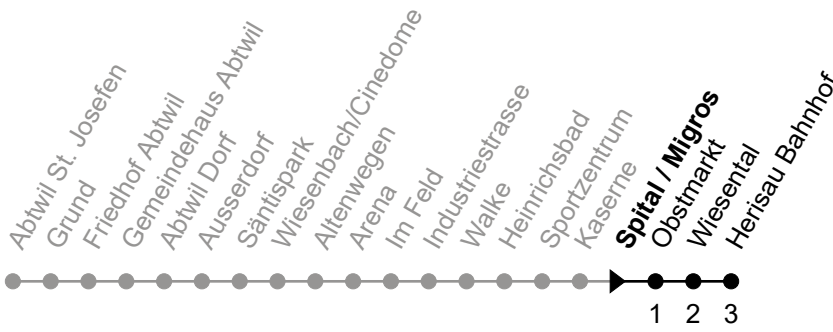

## Spital / Migros

Echtzeit

Gültig vom 9.12.2018

Richtung Herisau Bahnhof

ungefähre Reisezeit in Min

🕒	Montag - Freitag	Samstag	Sonntag und allg. Feiertage
5	47		
6	17 47	47	
7	17 47	17 47	
8	17 47	17 47	31
9	17 47	17 47	31
10	17 47	17 47	31
11	17 47	17 47	31
12	17 47	17 47	31
13	17 47	17 47	31
14	17 47	17 47	31
15	17 47	17 47	31
16	17 47	17 47	31
17	17 47	17 47	31
18	17 47	31	31
19	17 47	31	31
20	17 31 <sub>h</sub> 47 <sub>c</sub>	31	31
21	17 <sub>c</sub> 31 <sub>h</sub> 47 <sub>c</sub>	31	31
22	31	31	
23	31	31	
0	31 <sub>g</sub>	31	
1			