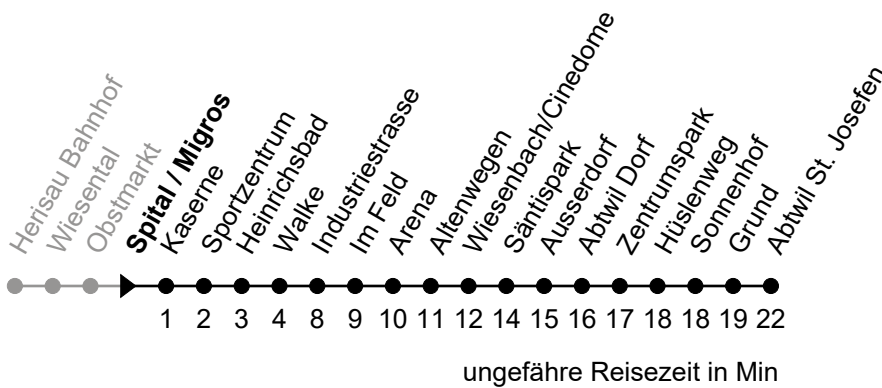

## Spital / Migros

Richtung Abtwil St. Josefen

Gültig vom 9.12.2018

🕒	Montag - Freitag	Samstag	Sonntag und allg. Feiertage
5	31		
6	01 31		
7	01 31	01 31	
8	01 31	01 31	01 <sub>A</sub>
9	01 31	01 31	01 <sub>A</sub>
10	01 31	01 31	01 <sub>A</sub>
11	01 31	01 31	01 <sub>A</sub>
12	01 31	01 31	01 <sub>A</sub>
13	01 31	01 31	01 <sub>A</sub>
14	01 31	01 31	01 <sub>A</sub>
15	01 31	01 31	01 <sub>A</sub>
16	01 31	01 31	01 <sub>A</sub>
17	01 31	01 31 <sub>B</sub>	01 <sub>A</sub>
18	01 31	01 <sub>A</sub>	01 <sub>A</sub>
19	01 31	01 <sub>A</sub>	01 <sub>A</sub>
20	01 <sub>Ah</sub> 01 <sub>c</sub> 31 <sub>c</sub> 31 <sub>Bh</sub>	01 <sub>A</sub>	01 <sub>A</sub>
21	01 <sub>Ah</sub> 01 <sub>c</sub>	01 <sub>A</sub>	01 <sub>A</sub>
22	01 <sub>A</sub>	01 <sub>A</sub>	
23	01 <sub>A</sub>	01 <sub>A</sub>	
0	01 <sub>Ag</sub>	01 <sub>A</sub>	
1			
2	28 <sub>Cg</sub>	28 <sub>C</sub>	28 <sub>Cf</sub>
3	38 <sub>Dg</sub>	38 <sub>D</sub>	38 <sub>Df</sub>

**A** = fährt bis Säntispark

**B** = fährt bis Heinrichsbad

**C** = Zuschlag; fährt bis St. Gallen Bhf

**D** = Zuschlag; fährt bis Mettendorf

**c** = nur Donnerstags ohne 18. April

**f** = 19./21.04.; 30.05.; 09.06.