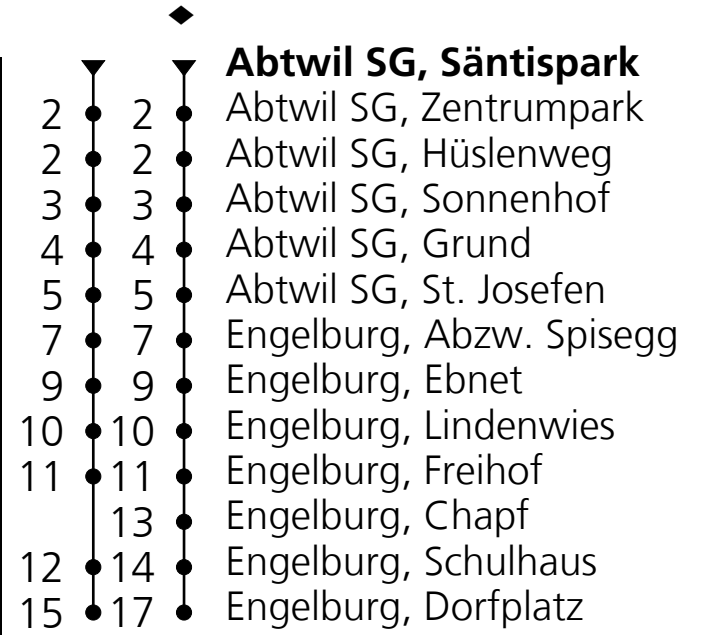

- Herisau Bahnhof
- Wiesental
- Obstmarkt
- Spital / Migros
- Kaserne
- Sportzentrum
- Heinrichsbad
- Walke
- Industriestrasse
- Im Feld
- Arena
- Altenwegen
- Wiesenbach/Cinedome
- ▼ **Säntispark**
- 1 ● Ausserdorf
- 2 ● Abtwil Dorf
- 3 ● Zentrumspark
- 4 ● Hüslenweg
- 4 ● Sonnenhof
- 5 ● Grund
- 8 ● Abtwil St. Josefen

Je nach Verkehrsaufkommen oder Witterung können Abweichungen vorkommen.

Echtzeit - Fahrplan

Regiobus AG  
Tannenstrasse 5  
9200 Gossau

071 385 66 20

info@regiobus.ch  
www.regiobus.ch

**132**

PostAuto Schweiz AG  
☎ 058 386 73 44  
ostschweiz@postauto.ch  
www.postauto.ch/ostschweiz

Fahrplaninfo

**Ab Abtwil SG, Säntispark  
Richtung Engelburg, Dorfplatz**

Gültig ab 09.12.2018

🕒	Montag - Freitag	Samstag	Sonn- u. Feiertage
7	15		
8	15		
9	15		
10	15		
11	15		
12			
13	15		
14	15		
15	12♦		
16	12♦		
17	12♦ 50♦		

Ungefähre Reisezeit  
in Minuten

**Feiertage: 1. Januar, 19. und 22. April, 30. Mai, 10. Juni, 1. August, 1. November, 25. und 26. Dezember**