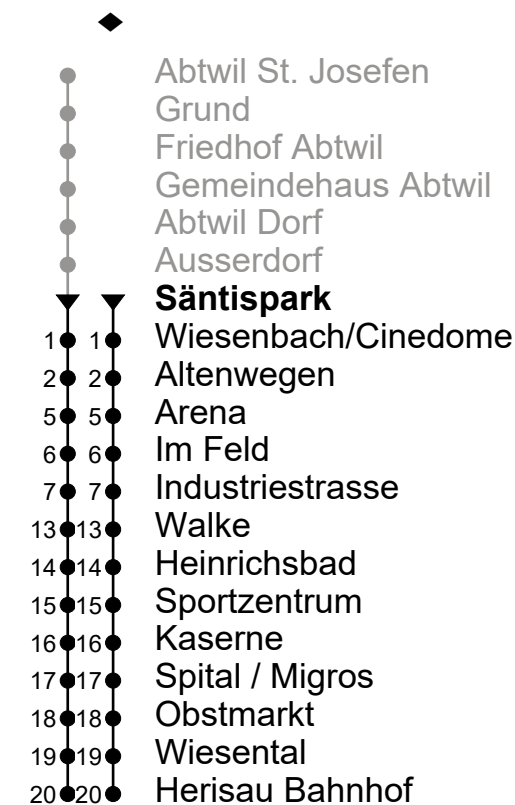

Echtzeit - Fahrplan

Regiobus AG  
Tannenstrasse 5  
9200 Gossau

071 385 66 20

info@regiobus.ch  
www.regiobus.ch

Säntispark

# Richtung Herisau Bahnhof

Gültig ab 9.12.2018

🕒	Montag - Freitag sowie 2.1. und 1.11.2019	Samstag	Sonn- und Feiertage
6	00 30		
7	00 30	30	
8	00 30	00 30	17 <sup>d</sup>
9	00 30	00 30	17 <sup>d</sup>
10	00 30	00 30	17 <sup>d</sup>
11	00 30	00 30	17 <sup>d</sup>
12	00 30	00 30	17 <sup>d</sup>
13	00 30	00 30	17 <sup>d</sup>
14	00 30	00 30	17 <sup>d</sup>
15	00 30	00 30	17 <sup>d</sup>
16	00 30	00 30	17 <sup>d</sup>
17	00 30	00 30	17 <sup>d</sup>
18	00 30	17 <sup>d</sup>	17 <sup>d</sup>
19	00 30	17 <sup>d</sup>	17 <sup>d</sup>
20	00 17 <sup>d</sup> 30 <sup>c</sup>	17 <sup>d</sup>	17 <sup>d</sup>
21	00 <sup>c</sup> 17 <sup>d</sup> 30 <sup>c</sup>	17 <sup>d</sup>	17 <sup>d</sup>
22	17 <sup>d</sup>	17 <sup>d</sup>	
23	17 <sup>d</sup>	17 <sup>d</sup>	
0	17 <sup>e</sup>	17 <sup>d</sup>	

Fahrplaninfo

**Ab Abtwil SG, Säntispark  
Richtung Engelburg, Dorfplatz**

Gültig ab 09.12.2018

🕒	Montag - Freitag	Samstag	Sonn- u. Feiertage
7	15		
8	15		
9	15		
10	15		
11	15		
12			
13	15		
14	15		
15	12♦		
16	12♦		
17	12♦ 50♦		

Ungefähre Reisezeit  
in Minuten

**Feiertage: 1. Januar, 19. und 22. April, 30. Mai, 10. Juni, 1. August, 1. November, 25. und 26. Dezember**