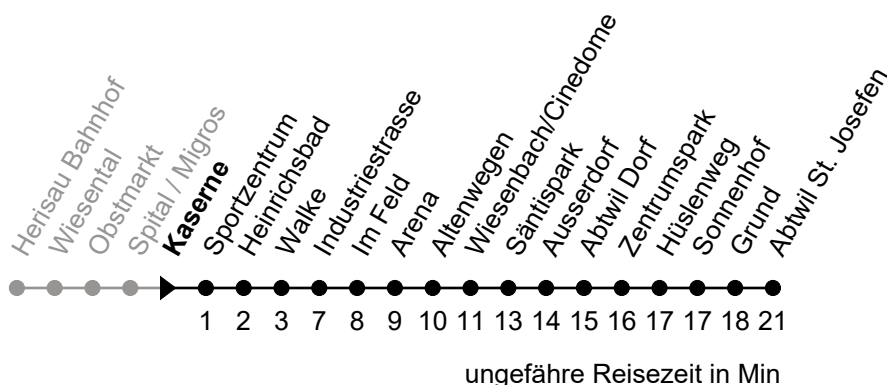

## Kaserne

Richtung Abtwil St. Josefen

Echtzeit

Gültig vom 9.12.2018

🕒	Montag - Freitag	Samstag	Sonntag und allg. Feiertage
5	32		
6	02 32		
7	02 32	02 32	
8	02 32	02 32	02 <sub>A</sub>
9	02 32	02 32	02 <sub>A</sub>
10	02 32	02 32	02 <sub>A</sub>
11	02 32	02 32	02 <sub>A</sub>
12	02 32	02 32	02 <sub>A</sub>
13	02 32	02 32	02 <sub>A</sub>
14	02 32	02 32	02 <sub>A</sub>
15	02 32	02 32	02 <sub>A</sub>
16	02 32	02 32	02 <sub>A</sub>
17	02 32	02 32 <sub>B</sub>	02 <sub>A</sub>
18	02 32	02 <sub>A</sub>	02 <sub>A</sub>
19	02 32	02 <sub>A</sub>	02 <sub>A</sub>
20	02 <sub>A h</sub> 02 <sub>c</sub> 32 <sub>c</sub> 32 <sub>B h</sub>	02 <sub>A</sub>	02 <sub>A</sub>
21	02 <sub>A h</sub> 02 <sub>c</sub>	02 <sub>A</sub>	02 <sub>A</sub>
22	02 <sub>A</sub>	02 <sub>A</sub>	
23	02 <sub>A</sub>	02 <sub>A</sub>	
0	02 <sub>A g</sub>	02 <sub>A</sub>	
1			
2	29 <sub>C g</sub>	29 <sub>C</sub>	29 <sub>C f</sub>
3	39 <sub>D g</sub>	39 <sub>D</sub>	39 <sub>D f</sub>

**A** = fährt bis Säntispark

**B** = fährt bis Heinrichsbad

**C** = Linie Nachtbus; Zuschlag; fährt bis St. Gallen Bhf

**D** = Linie Nachtbus; Zuschlag; fährt bis Mettendorf

**c** = nur Donnerstags ohne 18. April  
**f** = 19./21.04.; 30.05.; 09.06.