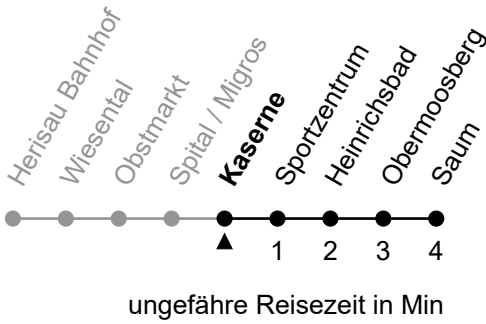

## Kaserne

Richtung Saum

Echtzeit

GEMEINDE HERISAU

Gültig vom 9.12.2018

🕒	Montag - Freitag	Samstag	Sonntag und allg. Feiertage
5	47		
6	17 47	47	41
7	17 47	17 47	41
8	17 47	17 47	41
9	17 47	17 47	41
10	17 47	17 47	41
11	17 47	17 47	41
12	17 47	17 47	41
13	17 47	17 47	41
14	17 47	17 47	41
15	17 47	17 47	41
16	17 47	17 47	41
17	17 47	17 47	41
18	17 47	17 41	41
19	17 47	41	41
20	17 47	41	41
21	41	41	41
22	41	41	41
23	41	41	41
0			
1			