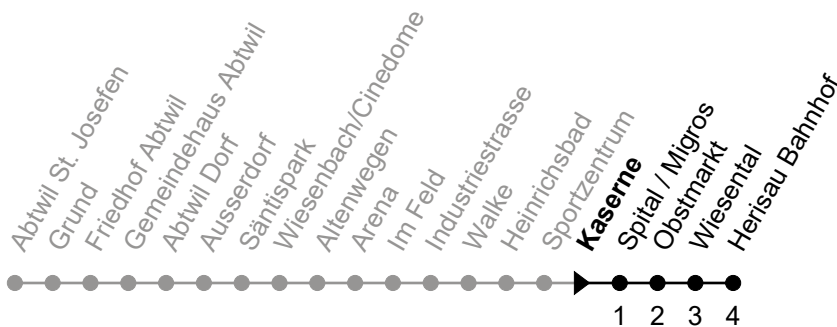

ungefähre Reisezeit in Min

🕒	Montag - Freitag	Samstag	Sonntag und allg. Feiertage
5	46		
6	16 46	46	
7	16 46	16 46	
8	16 46	16 46	30
9	16 46	16 46	30
10	16 46	16 46	30
11	16 46	16 46	30
12	16 46	16 46	30
13	16 46	16 46	30
14	16 46	16 46	30
15	16 46	16 46	30
16	16 46	16 46	30
17	16 46	16 46	30
18	16 46	30	30
19	16 46	30	30
20	16 30_h 46_c	30	30
21	16_c 30_h 46_c	30	30
22	30	30	
23	30	30	
0	30_g	30	
1	35_{A g}	35_A	35_{A f}
2			
3			

A = Linie Nachtbus; Zuschlag; fährt bis Gossau Bahnhof
c = nur Donnerstags ohne 18. April
f = 19./21.04.; 30.05.; 09.06.

g = Freitag und Nächte 31.12./1.1.; 18./19.4.; 30.4./1.5.; 29./30.5.; 31.7./1.8.; 31.10./1.11.

h = Montag - Mittwoch und Freitag inkl. 18. April ohne allg. Feiertage

als Feiertage gelten: 1. Januar, Karfreitag, Ostermontag, Auffahrt, Pfingstmontag, 1. August, 25./26. Dezember
Je nach Verkehrsaufkommen oder Witterung können Abweichungen vorkommen.
Hunde sind tariflich Kindern ab 6 Jahren gleichgestellt.

Auskünfte unter: Verkehrsbetriebe Herisau / Regiobus 071 385 66 20