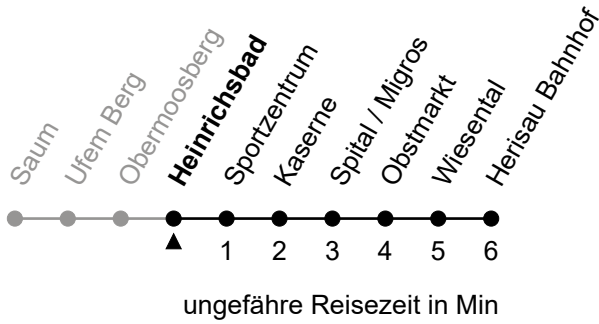

als Feiertage gelten: 1. Januar, Karfreitag, Ostermontag, Auffahrt, Pfingstmontag, 1. August, 25./26. Dezember
 Je nach Verkehrsaufkommen oder Witterung können Abweichungen vorkommen.
 Hunde sind tariflich Kindern ab 6 Jahren gleichgestellt.

Echtzeit

Gültig vom 9.12.2018

Richtung Herisau Bahnhof

🕒	Montag - Freitag	Samstag	Sonntag und allg. Feiertage
5	56		
6	26 56	56	47
7	26 56	26 56	47
8	26 56	26 56	47
9	26 56	26 56	47
10	26 56	26 56	47
11	26 56	26 56	47
12	26 56	26 56	47
13	26 56	26 56	47
14	26 56	26 56	47
15	26 56	26 56	47
16	26 56	26 56	47
17	26 56	26 56	47
18	26 56	47	47
19	26 56	47	47
20	26 56	47	47
21	47	47	47
22	47	47	47
23	47	47	47
0			
1			