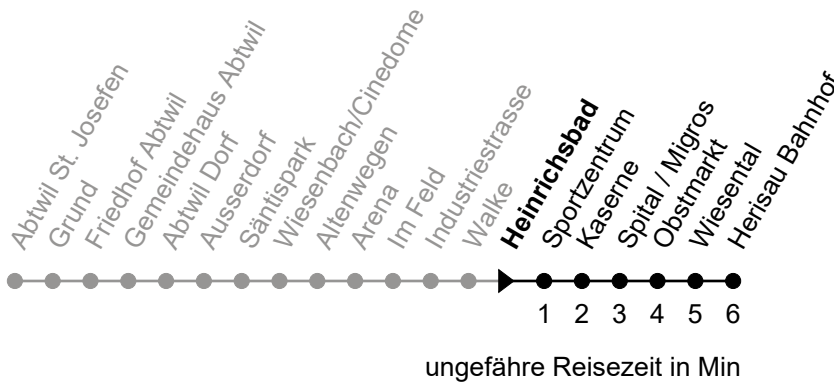

Hunde sind tariflich Kindern ab 6 Jahren gleichgestellt.

Auskünfte unter: Verkehrsbetriebe Herisau / Regiobus 071 385 66 20

158

Heinrichsbad

Richtung Herisau Bahnhof

Gültig vom 9.12.2018

🕒	Montag - Freitag	Samstag	Sonntag und allg. Feiertage
5	44		
6	14 44	44	
7	14 44	14 44	
8	14 44	14 44	28
9	14 44	14 44	28
10	14 44	14 44	28
11	14 44	14 44	28
12	14 44	14 44	28
13	14 44	14 44	28
14	14 44	14 44	28
15	14 44	14 44	28
16	14 44	14 44	28
17	14 44	14 44	28
18	14 44	28	28
19	14 44	28	28
20	14 28 _h 44 _c	28	28
21	14 _c 28 _h 44 _c	28	28
22	28	28	
23	28	28	
0	28 _g	28	
1	33 _{A g}	33 _A	33 _{A f}
2			
3			

A = Linie Nachtbus; Zuschlag

c = nur Donnerstags ohne 18. April

f = 19./21.04.; 30.05.; 09.06.

g = Freitag und Nächte 31.12./1.1;

18./19.4.; 30.4./1.5.; 29./30.5.;

31.7./1.8.; 31.10./1.11.

h = Montag - Mittwoch und Freitag inkl.