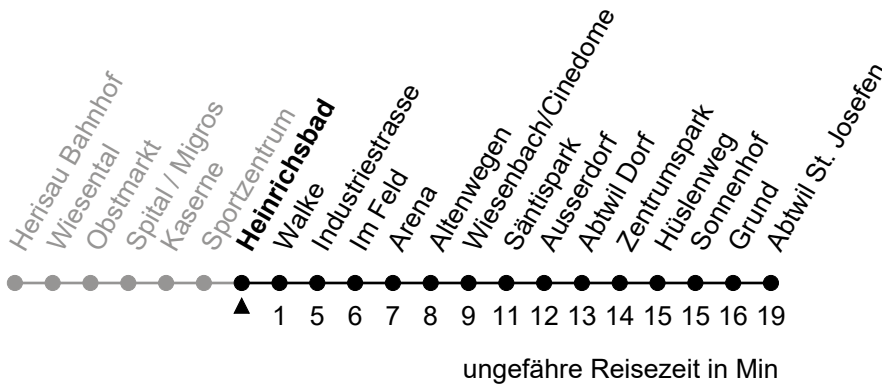

158

Heinrichsbad

Richtung Abtwil St. Josefen

Gültig vom 9.12.2018

🕒	Montag - Freitag	Samstag	Sonntag und allg. Feiertage
5	34		
6	04 34		
7	04 34	04 34	
8	04 34	04 34	04 _A
9	04 34	04 34	04 _A
10	04 34	04 34	04 _A
11	04 34	04 34	04 _A
12	04 34	04 34	04 _A
13	04 34	04 34	04 _A
14	04 34	04 34	04 _A
15	04 34	04 34	04 _A
16	04 34	04 34	04 _A
17	04 34	04	04 _A
18	04 34	04 _A	04 _A
19	04 34	04 _A	04 _A
20	04 _{A h} 04 _c 34 _c	04 _A	04 _A
21	04 _{A h} 04 _c	04 _A	04 _A
22	04 _A	04 _A	
23	04 _A	04 _A	
0	04 _{A g}	04 _A	
1			
2	31 _{B g}	31 _B	31 _{B f}
3	41 _{C g}	41 _C	41 _{C f}

A = fährt bis Säntispark

B = Linie Nachtbus; Zuschlag; fährt bis St. Gallen Bhf

C = Linie Nachtbus; Zuschlag; fährt bis Mettendorf

c = nur Donnerstags ohne 18. April

f = 19./21.04.; 30.05.; 09.06.

g = Freitag und Nächte 31.12./1.1.; 18./19.4.; 30.4./1.5.; 29./30.5.; 31.7./1.8.; 31.10./1.11.