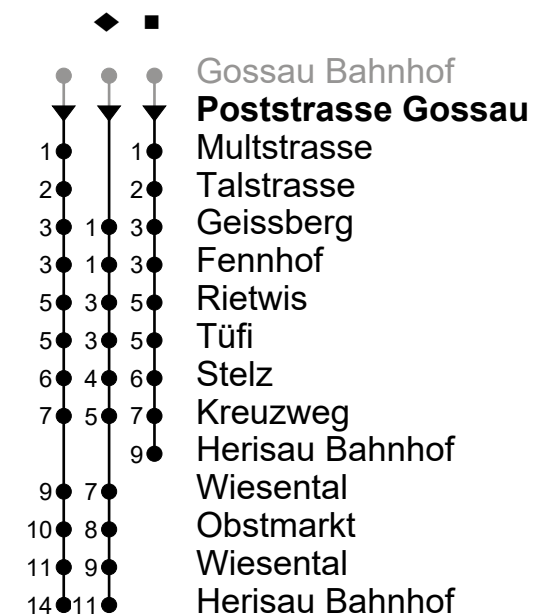

Je nach Verkehrsaufkommen oder Witterung können Abweichungen vorkommen.

Echtzeit - Fahrplan

Regiobus AG  
Tannenstrasse 5  
9200 Gossau

071 385 66 20

info@regiobus.ch  
www.regiobus.ch

Poststrasse Gossau

# Richtung Herisau Bahnhof

Gültig ab 9.12.2018

🕒	Montag - Freitag sowie 2.1. und 1.11.2019	Samstag	Sonn- und Feiertage
5	48 <sup>■</sup>		
6	18 <sup>■</sup> 48	18 <sup>■</sup> 48	48
7	18 48	18 48	48
8	18 48	18 48	48
9	18 48	18 48	48
10	18 48	18 48	48
11	18 48	18 48	48
12	18 48	18 48	48
13	18 48	18 48	48
14	18 48	18 48	48
15	18 48	18 48	48
16	18 48	18 48	48
17	18 48	18 48	48
18	18 48	18 48	48
19	18 48	18 48	48 <sup>■</sup>
20	18	18	
21	18 <sup>◆</sup>	18 <sup>◆</sup>	18 <sup>◆</sup>
22	18 <sup>◆</sup>	18 <sup>◆</sup>	18 <sup>◆</sup>
23	18 <sup>◆</sup>	18 <sup>◆</sup>	18 <sup>◆</sup>
0	18 <sup>◆</sup>	18 <sup>◆</sup>	18 <sup>◆</sup>
1	22 <sup>e</sup> <sub>A</sub> 52 <sup>e</sup> <sub>B</sub>	22 <sub>A</sub> 52 <sub>B</sub>	22 <sup>f</sup> <sub>A</sub> 52 <sup>f</sup> <sub>B</sub>
2	20 <sup>e</sup> <sub>A</sub>	20 <sub>A</sub>	20 <sup>f</sup> <sub>A</sub>
3	29 <sup>e</sup> <sub>C</sub>	29 <sub>C</sub>	29 <sup>f</sup> <sub>C</sub>