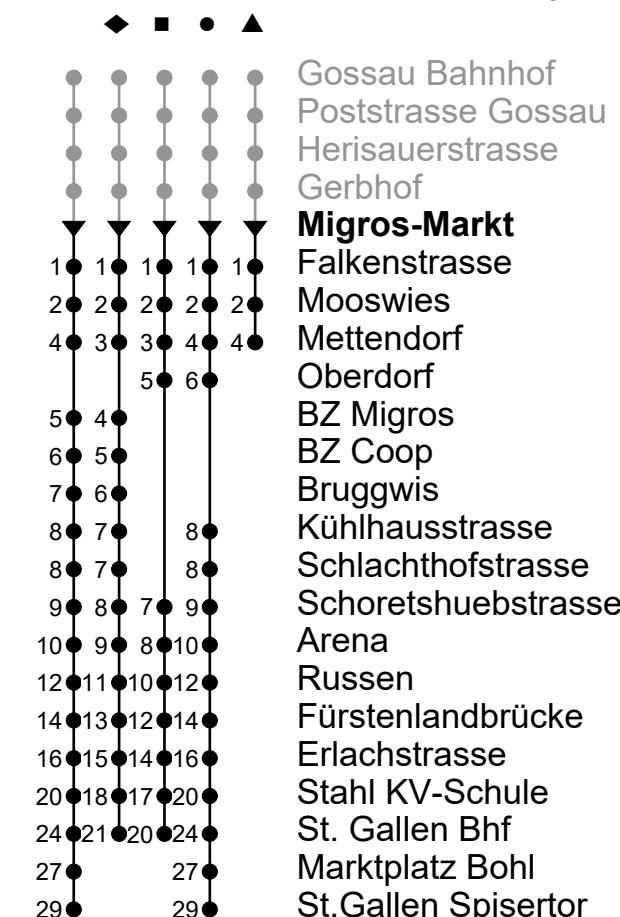

Migros-Markt

Richtung St. Gallen Bahnhof - Spisertor

Gültig ab 9.12.2018

🕒	Montag - Freitag sowie der 2.1.2019	Samstag	Sonn- und Feiertage sowie der 1. Nov. 2019
5	12 ^a 22 ^a 32 ^a 42 ^a 52 ^a •		
6	02 ^a 12 ^a 22 ^a 32 ^a 42 ^a 52 ^a • 54 ^b ■	22 52 [•]	54 [■]
7	02 ^a 12 ^a 22 ^a 24 ^b ♦ 32 ^a 42 ^a 52 ^a • 54 ^b ■	22 32 42 52 [•]	24 [♦] 54 [■]
8	02 ^a 12 ^a 22 ^a 24 ^b ♦ 32 ^a 42 ^a 52 ^a • 54 ^b ■	02 12 22 32 42 52 [•]	24 [♦] 54 [■]
9	02 ^a 12 ^a 22 ^a 24 ^b ♦ 32 ^a 42 ^a 52 ^a • 54 ^b ■	02 12 22 32 42 52 [•]	24 [♦] 54 [■]
10	02 ^a 12 ^a 22 ^a 24 ^b ♦ 32 ^a 42 ^a 52 ^a • 54 ^b ■	02 12 22 32 42 52 [•]	24 [♦] 54 [■]
11	02 ^a 12 ^a 22 ^a 24 ^b ♦ 32 ^a 42 ^a 52 ^a • 54 ^b ■	02 12 22 32 42 52 [•]	24 [♦] 54 [■]
12	02 ^a 12 ^a 22 ^a 24 ^b ♦ 32 ^a 42 ^a 52 ^a • 54 ^b ■	02 12 22 32 42 52 [•]	24 [♦] 54 [■]
13	02 ^a 12 ^a 22 ^a 24 ^b ♦ 32 ^a 42 ^a 52 ^a • 54 ^b ■	02 12 22 32 42 52 [•]	24 [♦] 54 [■]
14	02 ^a 12 ^a 22 ^a 24 ^b ♦ 32 ^a 42 ^a 52 ^a • 54 ^b ■	02 12 22 32 42 52 [•]	24 [♦] 54 [■]
15	02 ^a 12 ^a 22 ^a 24 ^b ♦ 32 ^a 42 ^a 52 ^a • 54 ^b ■	02 12 22 32 42 52 [•]	24 [♦] 54 [■]
16	02 ^a 12 ^a 22 ^a 24 ^b ♦ 32 ^a 42 ^a 52 ^a • 54 ^b ■	02 12 22 32 42 52 [•]	24 [♦] 54 [■]
17	02 ^a 12 ^a 22 ^a 24 ^b ♦ 32 ^a 42 ^a 52 ^a • 54 ^b ■	02 12 22 32 [▲] 42 [▲] 56	24 [♦] 54 [■]
18	02 ^a 12 ^a 22 ^a 24 ^b ♦ 32 ^a 42 ^a 52 ^a • 54 ^b ■	12 [▲] 26 [♦] 42 [▲] 56	24 [♦] 54 [■]
19	02 ^a 12 ^a 22 ^a 24 ^b ♦ 32 ^a 42 ^a 52 ^d ▲ 52 ^c • 54 ^b ■	26 [♦] 56	24 [♦] 54 [■]
20	02 ^d ♦ 02 ^c 12 ^d ▲ 12 ^c 22 ^c 24 ^b ▲ 26 ^d ♦ 32 ^c 44 ^d ▲ 44 ^c 54 ^b ■ 56 ^a	26 [♦] 56	24 [▲] 54 [■]
21	04 ^c ▲ 14 ^c ♦ 26 ^a ♦ 36 ^c ▲ 46 ^c ▲ 54 ^b ■ 56 ^a	26 [♦] 56	54 [■]
22	14 ^c ▲ 26 ^a ♦ 54 ^b 56 ^a	26 [♦] 56	54
23	26 ^a ▲ 56 ^a	26 [♦] 56	
0	18 ^g	18	18 ^f
1	23 ^g _A 55 ^g _B	23 _A 55 _B	23 ^f _A 55 ^f _B