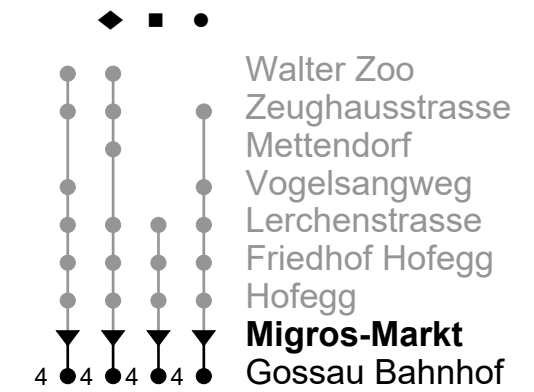

155

Migros-Markt

Richtung Gossau Bahnhof

regiobus

Gültig ab 9.12.2018

🕒	Montag - Freitag sowie 2.1. und 1.11.2019	Samstag	Sonn- und Feiertage
5	38°		
6		08[■]	38[■]
7		08°	
8	08	08	08[■]
9	08	08	08[◆]
10	08	08	08[◆]
11	08	08	08[◆]
12	08	08	08[◆]
13	08	08	08[◆]
14	08	08	08[◆]
15	08	08	08[◆]
16	08	08	08[◆]
17	08	08	08[◆]
18	08	08	08[◆]

ungefähre Reisezeit in Minuten

als Feiertage gelten: 1. Januar, Karfreitag, Ostermontag, Auffahrt, Pfingstmontag, 1. August, 25./26. Dezember

Je nach Verkehrsaufkommen oder Witterung können Abweichungen vorkommen.

Echtzeit - Fahrplan

Regiobus AG
Tannenstrasse 5
9200 Gossau

071 385 66 20

info@regiobus.ch
www.regiobus.ch