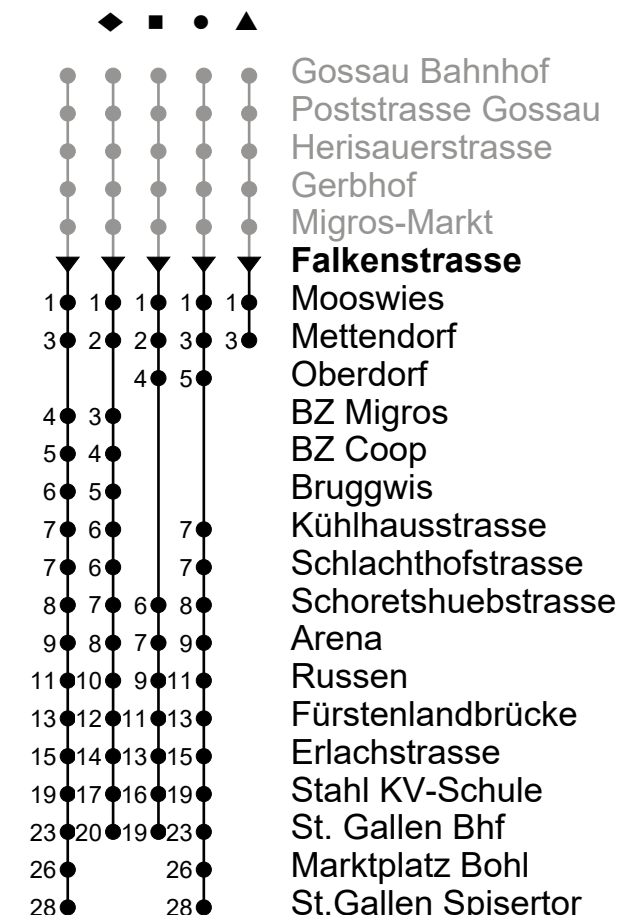

Falkenstrasse

Richtung St. Gallen Bahnhof - Spisertor

Gültig ab 9.12.2018

🕒	Montag - Freitag sowie der 2.1.2019	Samstag	Sonn- und Feiertage sowie der 1. Nov. 2019
5	13 ^a 23 ^a 33 ^a 43 ^a 53 ^a •		
6	03 ^a 13 ^a 23 ^a 33 ^a 43 ^a 53 ^a • 55 ^b ■	23 53 [•]	55 [■]
7	03 ^a 13 ^a 23 ^a 25 ^b ♦ 33 ^a 43 ^a 53 ^a • 55 ^b ■	23 33 43 53 [•]	25 [♦] 55 [■]
8	03 ^a 13 ^a 23 ^a 25 ^b ♦ 33 ^a 43 ^a 53 ^a • 55 ^b ■	03 13 23 33 43 53 [•]	25 [♦] 55 [■]
9	03 ^a 13 ^a 23 ^a 25 ^b ♦ 33 ^a 43 ^a 53 ^a • 55 ^b ■	03 13 23 33 43 53 [•]	25 [♦] 55 [■]
10	03 ^a 13 ^a 23 ^a 25 ^b ♦ 33 ^a 43 ^a 53 ^a • 55 ^b ■	03 13 23 33 43 53 [•]	25 [♦] 55 [■]
11	03 ^a 13 ^a 23 ^a 25 ^b ♦ 33 ^a 43 ^a 53 ^a • 55 ^b ■	03 13 23 33 43 53 [•]	25 [♦] 55 [■]
12	03 ^a 13 ^a 23 ^a 25 ^b ♦ 33 ^a 43 ^a 53 ^a • 55 ^b ■	03 13 23 33 43 53 [•]	25 [♦] 55 [■]
13	03 ^a 13 ^a 23 ^a 25 ^b ♦ 33 ^a 43 ^a 53 ^a • 55 ^b ■	03 13 23 33 43 53 [•]	25 [♦] 55 [■]
14	03 ^a 13 ^a 23 ^a 25 ^b ♦ 33 ^a 43 ^a 53 ^a • 55 ^b ■	03 13 23 33 43 53 [•]	25 [♦] 55 [■]
15	03 ^a 13 ^a 23 ^a 25 ^b ♦ 33 ^a 43 ^a 53 ^a • 55 ^b ■	03 13 23 33 43 53 [•]	25 [♦] 55 [■]
16	03 ^a 13 ^a 23 ^a 25 ^b ♦ 33 ^a 43 ^a 53 ^a • 55 ^b ■	03 13 23 33 43 53 [•]	25 [♦] 55 [■]
17	03 ^a 13 ^a 23 ^a 25 ^b ♦ 33 ^a 43 ^a 53 ^a • 55 ^b ■	03 13 23 33 [▲] 43 [▲] 57	25 [♦] 55 [■]
18	03 ^a 13 ^a 23 ^a 25 ^b ♦ 33 ^a 43 ^a 53 ^a • 55 ^b ■	13 [▲] 27 [♦] 43 [▲] 57	25 [♦] 55 [■]
19	03 ^a 13 ^a 23 ^a 25 ^b ♦ 33 ^a 43 ^a 53 ^d ▲ 53 ^c • 55 ^b ■	27 [♦] 57	25 [♦] 55 [■]
20	03 ^d ♦ 03 ^c 13 ^d ▲ 13 ^c 23 ^c 25 ^b ▲ 27 ^d ♦ 33 ^c 45 ^d ▲ 45 ^c 55 ^b ■ 57 ^a	27 [♦] 57	25 [▲] 55 [■]
21	05 ^c ▲ 15 ^c ♦ 27 ^a ♦ 37 ^c ▲ 47 ^c ▲ 55 ^b ■ 57 ^a	27 [♦] 57	55 [■]
22	15 ^c ▲ 27 ^a ♦ 55 ^b 57 ^a	27 [♦] 57	55
23	27 ^a ▲ 57 ^a	27 [♦] 57	
0	19 ^g	19	19 ^f
1	24 ^g _A 56 ^g _B	24 _A 56 _B	24 ^f _A 56 ^f _B