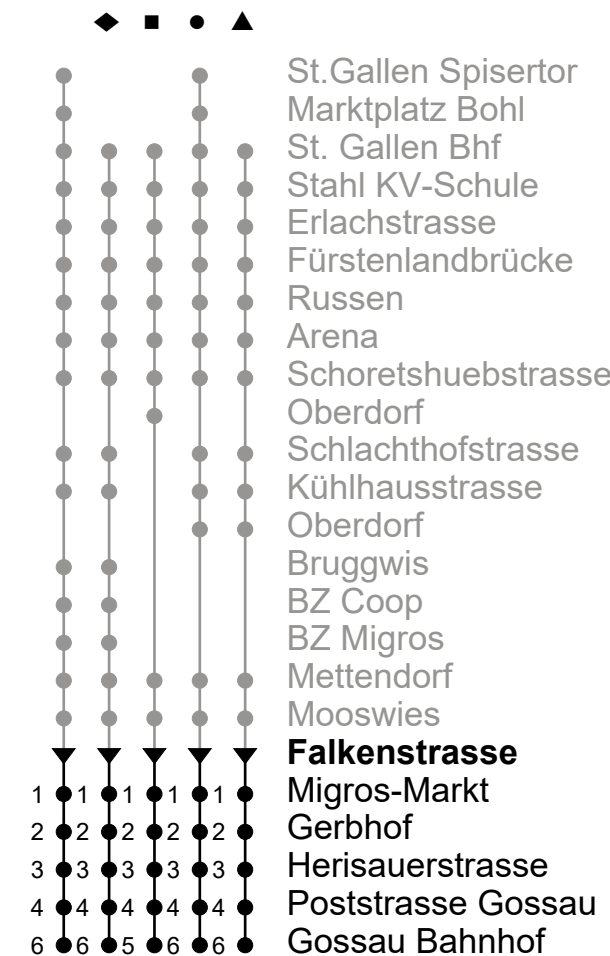

Je nach Verkehrsaufkommen oder Witterung können Abweichungen vorkommen.

Echtzeit - Fahrplan

Regiobus AG
Tannenstrasse 5
9200 Gossau

071 385 66 20

info@regiobus.ch
www.regiobus.ch

Falkenstrasse

Richtung Gossau Bahnhof

ungefähre Reisezeit in Minuten

A Bedient auch St. Leonhard, Rosenbergstrasse, Lachen, Waldau, Schönenwegen, Lerchenfeld und Bruggen; Frühkurs 4 16 ab Heiligkreuz

B Linie Nachtbus; Zuschlag
a ohne 1. November
b nur am 1. November
c nur Donnerstags ohne 18. April