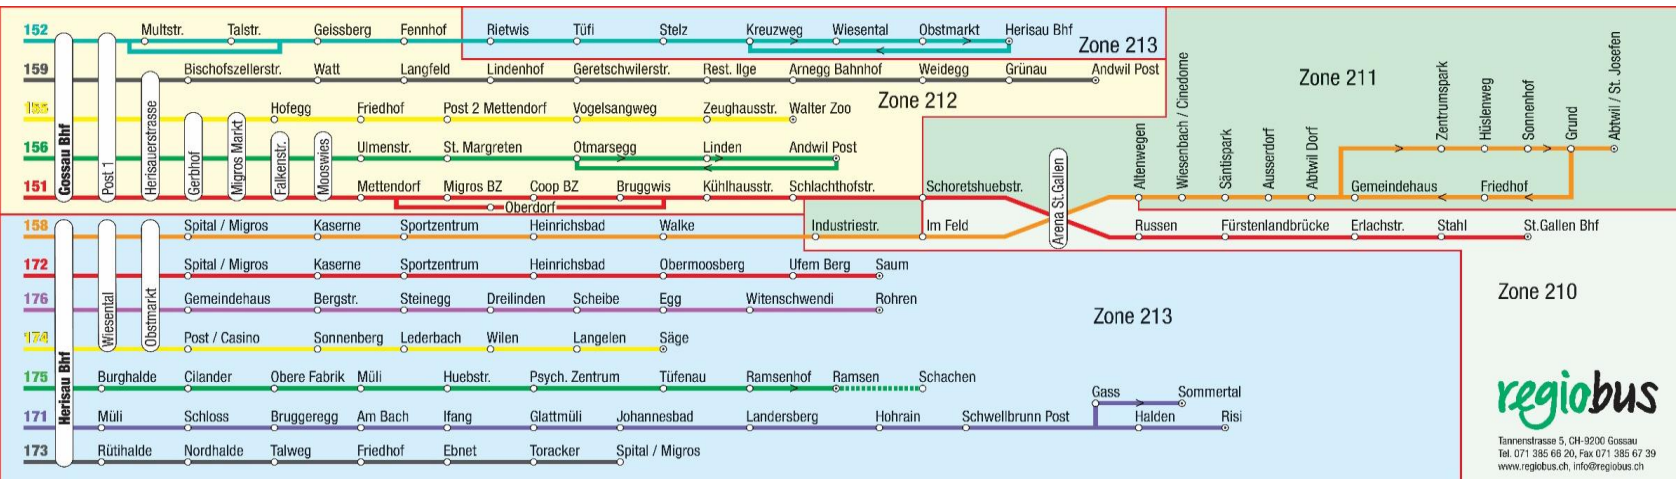

Sonntag und allg. Feiertage, ohne 2. Jan. und 1. Nov.

8 00 - 21 59			
17	Arena - Herisau Bhf s	158	

Allgemeine Feiertage: 1. Januar, Karfreitag, Ostermontag, Auffahrt, Pfingstmontag, 1. August, 25./26. Dezember

1. November: die Linie 132 verkehrt nicht (Sonntagsfahrplan)

Zeichenerklärung:

- c** verkehrt nicht via Hst. Chapf
- d** verkehrt nur Do, ohne 29 Mrz und 10 Mai
- e** verkehrt nur Mo, Di, Mi, Fr sowie 29 Mrz
- F** verkehrt Fr/Sa und Sa/So sowie Nächte 29/30 Mrz, 30 Apr/1 Mai, 9/10 Mai, 31 Jul/1Aug und 31 Okt/1 Nov, ohne 30/31 Mrz
- w** verkehrt via Letzistrasse, mit Halt beim **Bahnhof Winkeln** nach Herisau Bhf

132		
Fahrzeiten in Minuten		
	c	Haltestellen
0	0	Säntispark
2	2	Zentrumspark
2	2	Hüslenweg
3	3	Sonnenhof
4	4	Grund
6	5	Abtwil St. Josefen
7	7	Abzweigung Spiseegg
9	9	Ebnet
10	10	Lindenwies
11	11	Freihof
13		Chapf
14	12	Schulhaus
17	15	Engelburg Dorfplatz