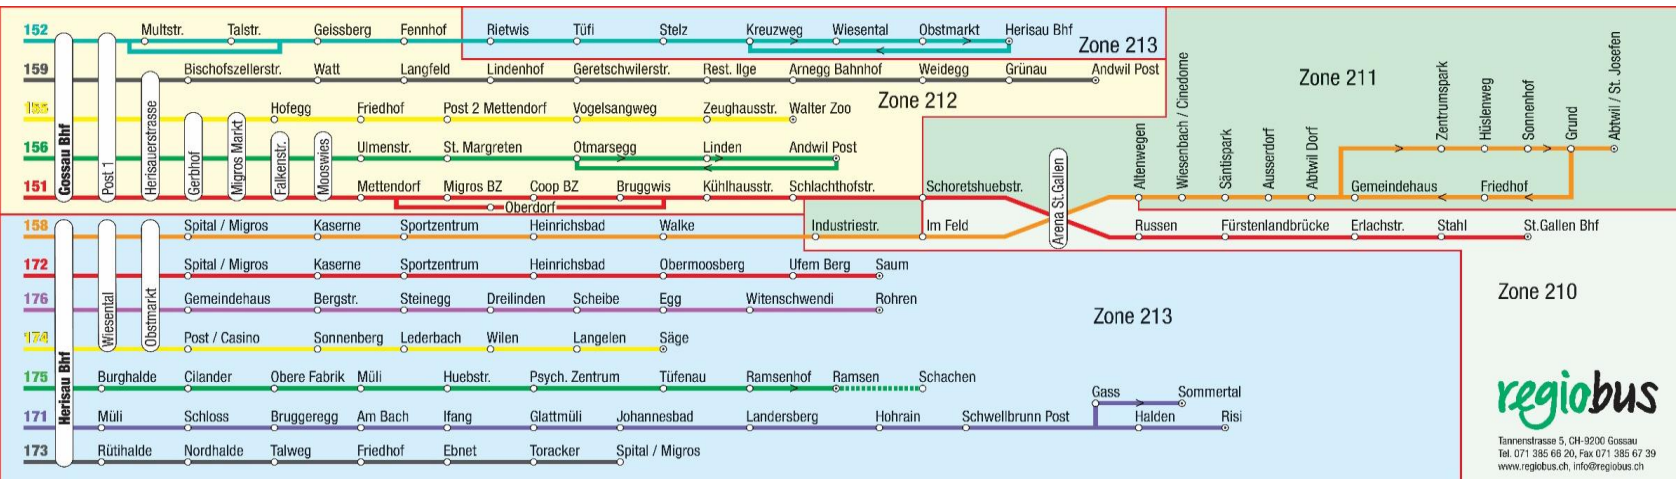

Sonntag und allg. Feiertage, ohne 2. Jan. und 1. Nov.

8 00 - 21 59	Linie	s
17 Arena - Herisau Bhf s	158	

Allgemeine Feiertage: 1. Januar, Karfreitag, Ostermontag, Auffahrt, Pfingstmontag, 1. August, 25./26. Dezember

1. November: die Linie 132 verkehrt nicht (Sonntagsfahrplan)

Zeichenerklärung:

- c** verkehrt nicht via Hst. Chapf
- d** verkehrt nur Do, ohne 13 Apr und 25 Mai
- e** verkehrt nur Mo, Di, Mi, Fr sowie 13 Apr
- F** verkehrt Fr/Sa und Sa/So sowie Nächte 13/14 Apr, 24/25 Mai, 31 Jul/1 Aug und 31 Okt/1 Nov, ohne 14/15 Apr
- w** verkehrt via Letzistrasse-Winkeln, mit Halt beim **Bahnhof Winkeln** nach Herisau Bhf

132		Fahrzeiten in Minuten		Haltestellen	
0	0	Säntispark			
2	2	Zentrumspark			
2	2	Hüslenweg			
3	3	Sonnenhof			
4	4	Grund			
6	5	Abtwil St. Josefen			
8	7	Abzweigung Spiseegg			
9	9	Ebnet			
10	10	Lindenwies			
11	11	Freihof			
14		Chapf			
15	12	Schulhaus			
17	14	Engelburg Dorfplatz			