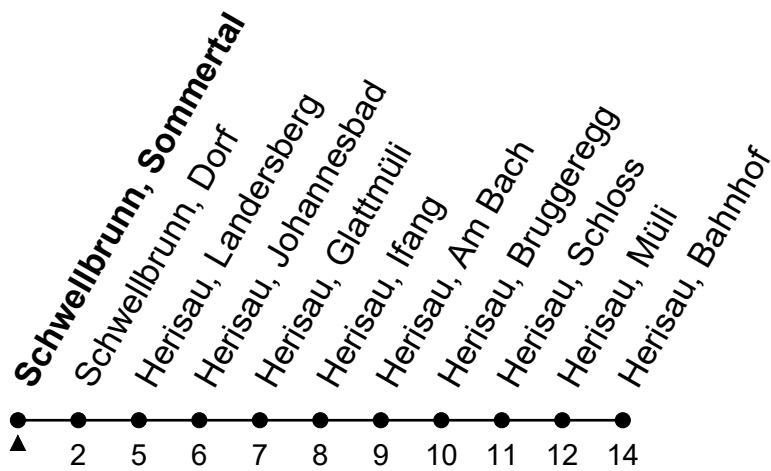

Schwellbrunn, Sommertal

Richtung Herisau, Bahnhof

Gültig von 10.12.2023 bis 14.12.2024

ungefähre Reisezeit in Min

🕒	Montag - Freitag	Samstag	Sonntag und allg. Feiertage	🕒
5	41			5
6	15 42	28		6
7	28	28	28	7
8	28			8
9	28	28	28	9
10				10
11	28	28	28	11
12				12
13	28	28	28	13
14				14
15	28	28	28	15
16				16
17	28	28	28	17
18	38			18
19		28	28	19
20	04	04		20
21				21
22				22