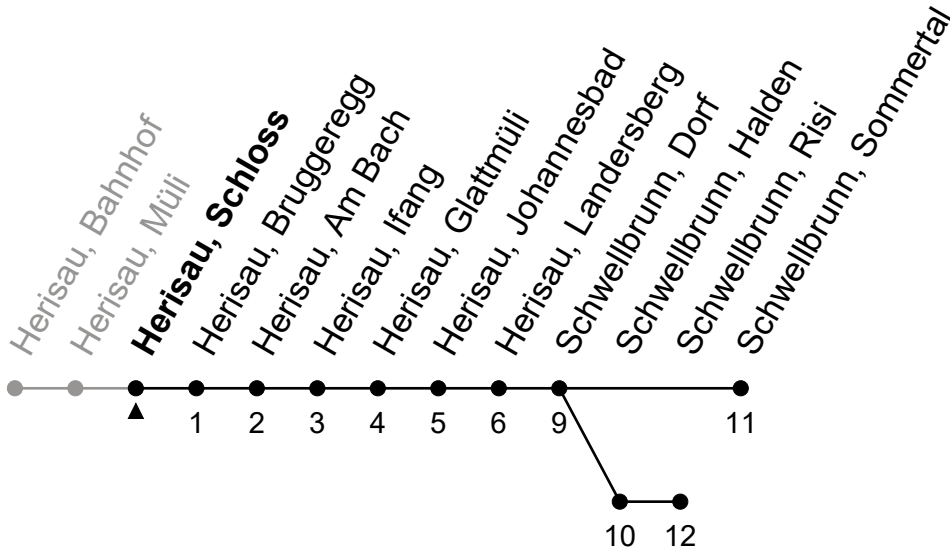

Herisau, Schloss

Richtung Schwellbrunn, Risi

Gültig von 10.12.2023 bis 14.12.2024

ungefähre Reisezeit in Min

🕒	Montag - Freitag	Samstag	Sonntag und allg. Feiertage	🕒
5	30 58♦			5
6	25♦	11♦ 47 _A		6
7	11 47 _A	11 47 _A	11	7
8	11♦ 47 _A	11♦ 47 _A	11♦	8
9	11 47 _A	11 47 _A	11	9
10	11♦ 47 _A	11♦ 47 _A	11♦	10
11	11 47 _A	11 47 _A	11	11
12	05♦ 38♦	11♦ 47 _A	11♦	12
13	11 47 _A	11 47 _A	11	13
14	11♦ 47 _A	11♦ 47 _A	11♦	14
15	11 47 _A	11 47 _A	11	15
16	11♦ 47 _A	11♦ 47 _A	11♦	16
17	17 50♦	11 47 _A	11	17
18	27	11♦ 47 _A	11♦	18
19	11♦ 50	11 50	11	19
20				20
21				21
22				22

Richtung Herisau, Bahnhof

Gültig von 10.12.2023 bis 14.12.2024

ungefähre Reisezeit in Min

🕒	Montag - Freitag	Samstag	Sonntag und allg. Feiertage	🕒
5	52			5
6	26 53	39 53		6
7	39 53	39 53	39	7
8	39 53	39 53	39	8
9	39 53	39 53	39	9
10	39 53	39 53	39	10
11	39 53	39 53	39	11
12	29	39 53	39	12
13	02 39 53	39 53	39	13
14	39 53	39 53	39	14
15	39 53	39 53	39	15
16	39 53	39 51	39	16
17	39	39 53	39	17
18	15 49	39 53	39	18
19	39	39	39	19
20	15	15		20
21				21
22				22