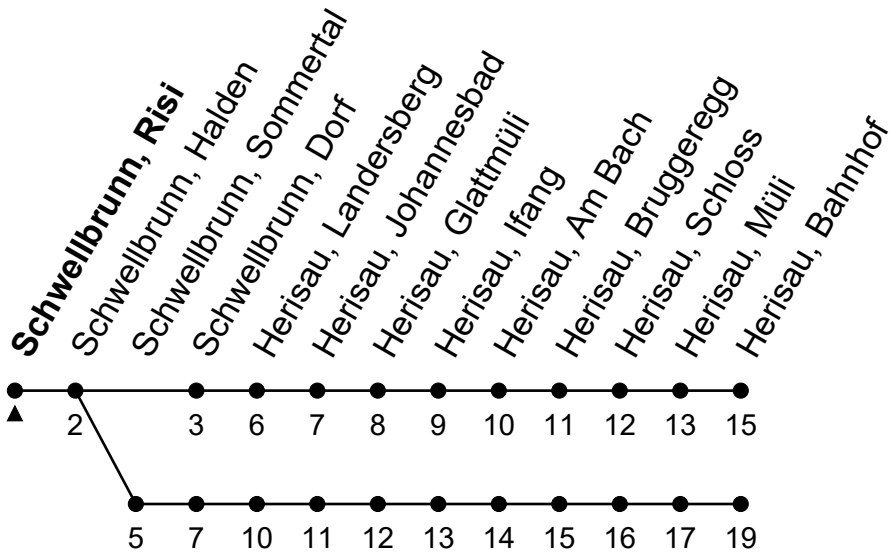

Schwellbrunn, Risi

Richtung Herisau, Bahnhof

Gültig von 10.12.2023 bis 14.12.2024

ungefähre Reisezeit in Min

🕒	Montag - Freitag	Samstag	Sonntag und allg. Feiertage	🕒
5				5
6	10♦ 37♦	23♦		6
7				7
8	23♦	27	27	8
9				9
10	27	27	27	10
11				11
12	17 50	27	27	12
13				13
14	27	27	27	14
15				15
16	27	27	27	16
17				17
18	03	27	27	18
19	27			19
20				20
21				21
22				22

Hunde sind tariflich Kindern ab 6 Jahren gleichgestellt.

Je nach Verkehrsaufkommen oder Witterung können Abweichungen vorkommen.

als allg. Feiertage gelten: 1. Januar, Karfreitag, Ostermontag, Auffahrt, Pfingstmontag, 1. August, 25./26. Dezember