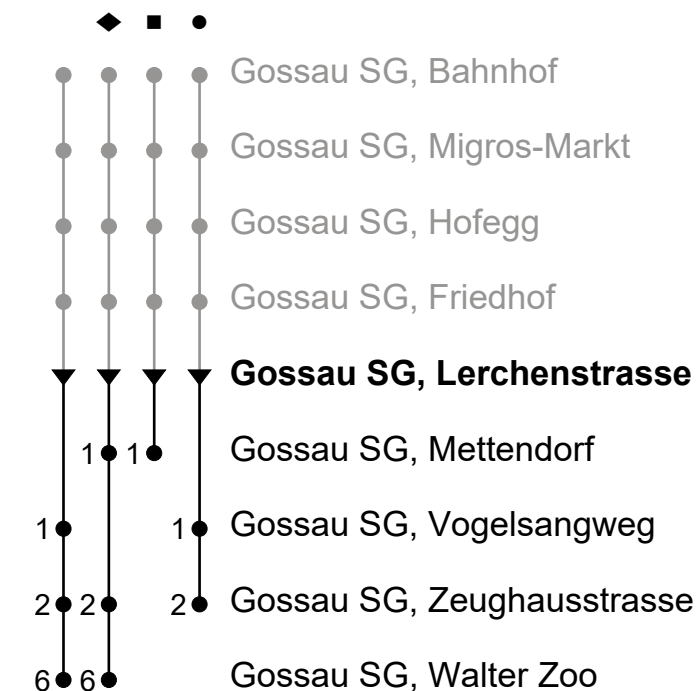

155

Gossau SG, Lerchenstrasse

Richtung Gossau SG, Walter Zoo

Gültig von 10.12.2023 bis 14.12.2024

🕒	Montag - Freitag sowie 2. Jan. und 1. Nov.	Samstag	Sonntag und allg. Feiertage	🕒
5				5
6	24 54	54		6
7	24 54	54		7
8	24 54	54	54 [◆]	8
9	24 54	24 54	54 [◆]	9
10	24 54	24 54	54 [◆]	10
11	24 54	24 54	54 [◆]	11
12	24 54	24 54	54 [◆]	12
13	24 54	24 54	54 [◆]	13
14	24 54	24 54	54 [◆]	14
15	24 54	24 54	54 [◆]	15
16	24 54	24 54	54 [◆]	16
17	24 54	24 54	54 [◆]	17
18	24 54	24 [●]	54 [■]	18
19	24			19
20				20

ungefähre Reisezeit in Minuten

Je nach Verkehrsaufkommen oder Witterung können Abweichungen vorkommen.

als allg. Feiertage gelten: 1. Januar, Karfreitag, Ostermontag, Auffahrt, Pfingstmontag, 1. August, 25./26. Dezember

Echtzeit - Fahrplan

071 385 66 20

info@regiobus.ch
www.regiobus.ch

Regiobus AG
Tannenstrasse 5
9200 Gossau SG 2

155

Gossau SG, Lerchenstrasse

Richtung Gossau SG, Bahnhof

Gültig von 10.12.2023 bis 14.12.2024