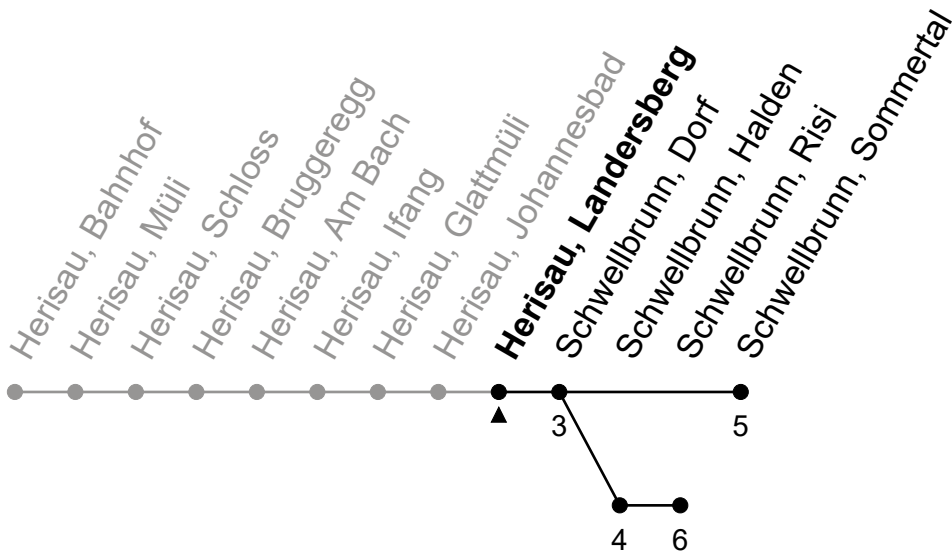

Herisau, Landersberg

Richtung Schwellbrunn, Risi

Gültig von 10.12.2023 bis 14.12.2024

ungefähre Reisezeit in Min

🕒	Montag - Freitag	Samstag	Sonntag und allg. Feiertage	🕒
5	36			5
6	04♦ 31♦	17♦		6
7	17	17	17	7
8	17♦	17♦	17♦	8
9	17	17	17	9
10	17♦	17♦	17♦	10
11	17	17	17	11
12	11♦ 44♦	17♦	17♦	12
13	17	17	17	13
14	17♦	17♦	17♦	14
15	17	17	17	15
16	17♦	17♦	17♦	16
17	23 56♦	17	17	17
18	33	17♦	17♦	18
19	17♦ 56	17 56	17	19
20				20
21				21
22				22

Richtung Herisau, Bahnhof

Gültig von 10.12.2023 bis 14.12.2024

ungefähre Reisezeit in Min

🕒	Montag - Freitag	Samstag	Sonntag und allg. Feiertage	🕒
5	46			5
6	20 47	33		6
7	33	33	33	7
8	33	33	33	8
9	33	33	33	9
10	33	33	33	10
11	33	33	33	11
12	23 56	33	33	12
13	33	33	33	13
14	33	33	33	14
15	33	33	33	15
16	33	33	33	16
17	33	33	33	17
18	09 43	33	33	18
19	33	33	33	19
20	09	09		20
21				21
22				22