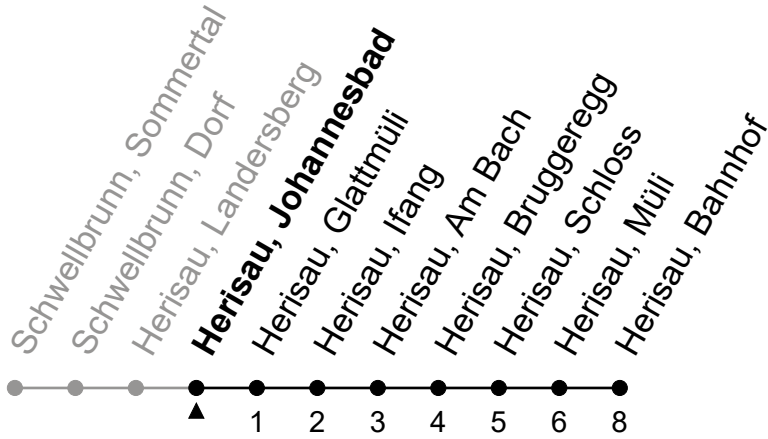

Herisau, Johannesbad

Richtung Herisau, Bahnhof

Gültig von 10.12.2023 bis 14.12.2024

ungefähre Reisezeit in Min

🕒	Montag - Freitag	Samstag	Sonntag und allg. Feiertage	🕒
5	47			5
6	21 48	34		6
7	34	34	34	7
8	34	34	34	8
9	34	34	34	9
10	34	34	34	10
11	34	34	34	11
12	24 57	34	34	12
13	34	34	34	13
14	34	34	34	14
15	34	34	34	15
16	34	34	34	16
17	34	34	34	17
18	10 44	34	34	18
19	34	34	34	19
20	10	10		20
21				21
22				22