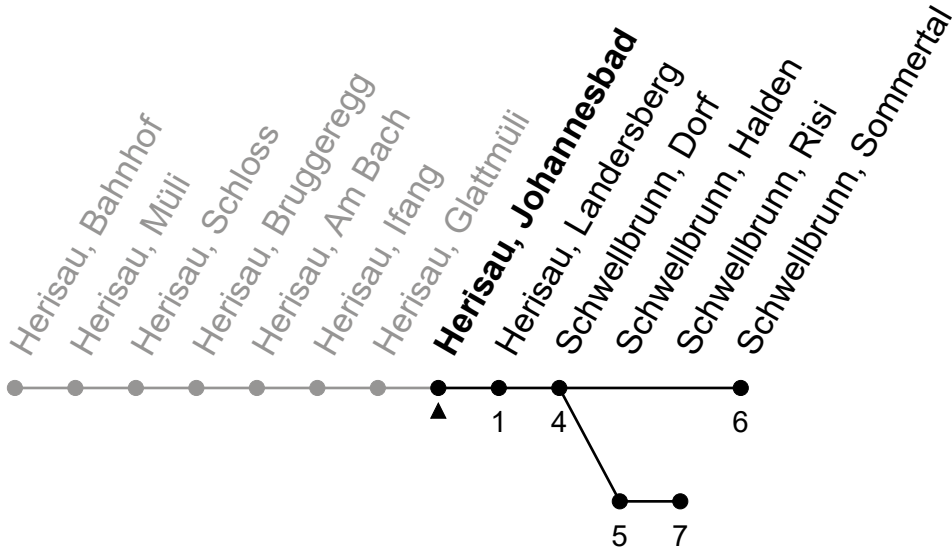

Herisau, Johannesbad

Richtung Schwellbrunn, Risi

Gültig von 10.12.2023 bis 14.12.2024

ungefähre Reisezeit in Min

🕒	Montag - Freitag	Samstag	Sonntag und allg. Feiertage	🕒
5	35			5
6	03 <sup>♦</sup> 30 <sup>♦</sup>	16 <sup>♦</sup>		6
7	16	16	16	7
8	16 <sup>♦</sup>	16 <sup>♦</sup>	16 <sup>♦</sup>	8
9	16	16	16	9
10	16 <sup>♦</sup>	16 <sup>♦</sup>	16 <sup>♦</sup>	10
11	16	16	16	11
12	10 <sup>♦</sup> 43 <sup>♦</sup>	16 <sup>♦</sup>	16 <sup>♦</sup>	12
13	16	16	16	13
14	16 <sup>♦</sup>	16 <sup>♦</sup>	16 <sup>♦</sup>	14
15	16	16	16	15
16	16 <sup>♦</sup>	16 <sup>♦</sup>	16 <sup>♦</sup>	16
17	22 55 <sup>♦</sup>	16	16	17
18	32	16 <sup>♦</sup>	16 <sup>♦</sup>	18
19	16 <sup>♦</sup> 55	16 55	16	19
20				20
21				21
22				22

Herisau, Johannesbad

Richtung Herisau, Bahnhof

Gültig von 10.12.2023 bis 14.12.2024

ungefähre Reisezeit in Min

🕒	Montag - Freitag	Samstag	Sonntag und allg. Feiertage	🕒
5	47			5
6	21 48	34		6
7	34	34	34	7
8	34	34	34	8
9	34	34	34	9
10	34	34	34	10
11	34	34	34	11
12	24 57	34	34	12
13	34	34	34	13
14	34	34	34	14
15	34	34	34	15
16	34	34	34	16
17	34	34	34	17
18	10 44	34	34	18
19	34	34	34	19
20	10	10		20
21				21
22				22