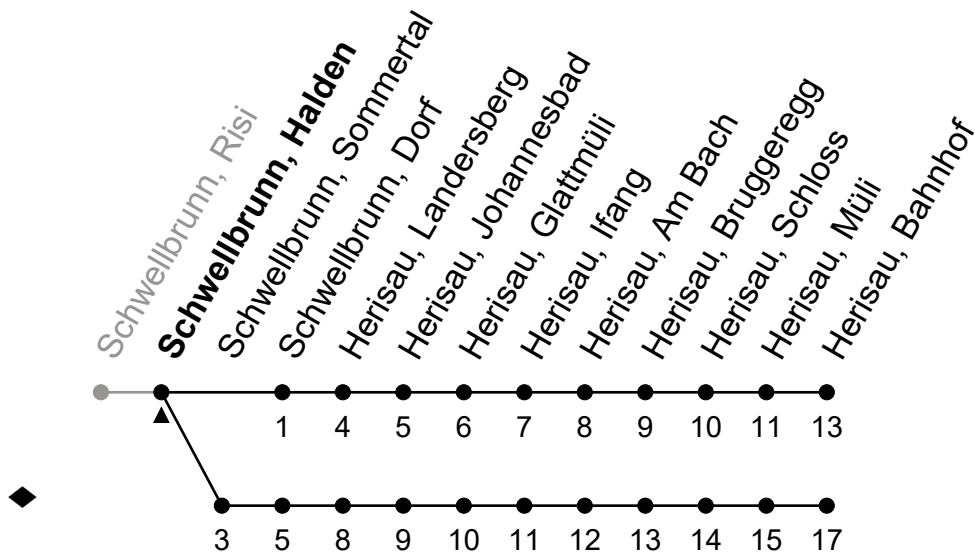

Richtung Herisau, Bahnhof

Gültig von 10.12.2023 bis 14.12.2024

ungefähre Reisezeit in Min

🕒	Montag - Freitag	Samstag	Sonntag und allg. Feiertage	🕒
5				5
6	12 [♦] 39 [♦]	25 [♦]		6
7				7
8	25 [♦]	29	29	8
9				9
10	29	29	29	10
11				11
12	19 52	29	29	12
13				13
14	29	29	29	14
15				15
16	29	29	29	16
17				17
18	05	29	29	18
19	29			19
20				20
21				21
22				22