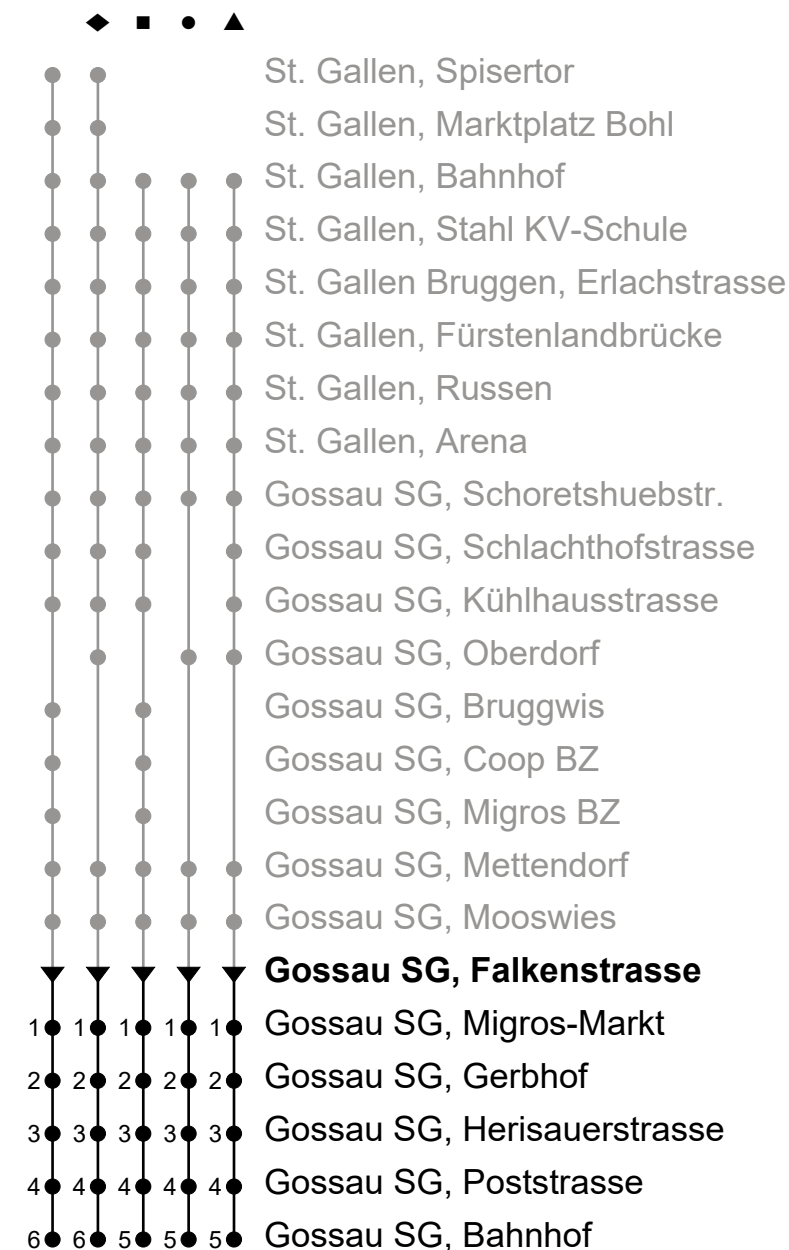

ungefähre Reisezeit in Minuten

**A** Linie 980 Nachtbus

**b** Montag - Mittwoch / Freitag sowie 28. Mrz.

**d** nur Donnerstag, ohne 28. Mrz.

**e** Freitag sowie Nächte 28./29. Mrz., 30.

Apr./1. Mai, 8./9. Mai, 31. Jul./1. Aug. und