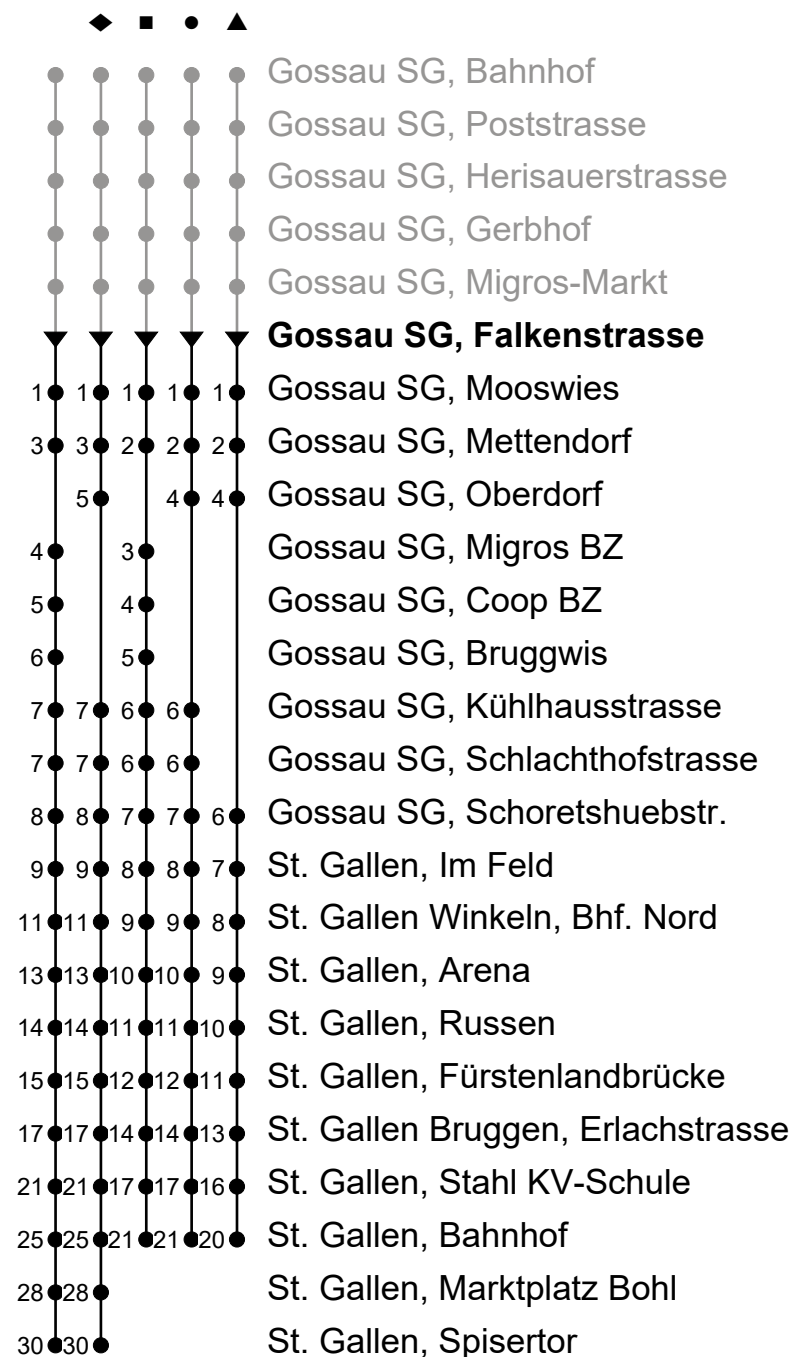

ungefähre Reisezeit in Minuten

**A** fährt bis Gossau SG, Mettendorf

**B** fährt bis St. Gallen, Bahnhof

**C** Linie 980 Nachtbus: Fährt bis St. Gallen, Bahnhof

**D** Linie 980 Nachtbus: Fährt via Mooswies-Andwil-Ulmenstrasse; fährt bis Gossau SG, Ulmenstrasse

**a** Montag - Donnerstag, ohne Nächte 28./29. Mrz., 30. Apr./1. Mai, 8./9. Mai, 31. Jul./1. Aug. und 31. Okt./1. Nov.

**b** Montag - Mittwoch / Freitag sowie 28. Mrz.

**d** nur Donnerstag, ohne 28. Mrz.