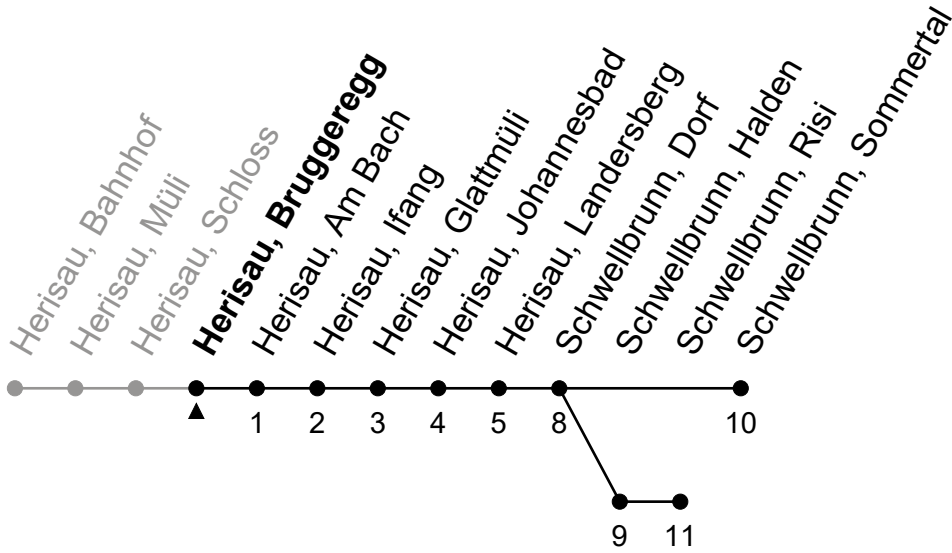

Herisau, Bruggeregg

Richtung Schwellbrunn, Risi

Gültig von 10.12.2023 bis 14.12.2024

ungefähre Reisezeit in Min

🕒	Montag - Freitag	Samstag	Sonntag und allg. Feiertage	🕒
5	31 59 [♦]			5
6	26 [♦]	12 [♦] 48 _A		6
7	12 48 _A	12 48 _A	12	7
8	12 [♦] 48 _A	12 [♦] 48 _A	12 [♦]	8
9	12 48 _A	12 48 _A	12	9
10	12 [♦] 48 _A	12 [♦] 48 _A	12 [♦]	10
11	12 48 _A	12 48 _A	12	11
12	06 [♦] 39 [♦]	12 [♦] 48 _A	12 [♦]	12
13	12 48 _A	12 48 _A	12	13
14	12 [♦] 48 _A	12 [♦] 48 _A	12 [♦]	14
15	12 48 _A	12 48 _A	12	15
16	12 [♦] 48 _A	12 [♦] 48 _A	12 [♦]	16
17	18 51 [♦]	12 48 _A	12	17
18	28	12 [♦] 48 _A	12 [♦]	18
19	12 [♦] 51	12 51	12	19
20				20
21				21
22				22

Richtung Herisau, Bahnhof

Gültig von 10.12.2023 bis 14.12.2024

ungefähre Reisezeit in Min

🕒	Montag - Freitag	Samstag	Sonntag und allg. Feiertage	🕒
5	51			5
6	25 52	38 52		6
7	38 52	38 52	38	7
8	38 52	38 52	38	8
9	38 52	38 52	38	9
10	38 52	38 52	38	10
11	38 52	38 52	38	11
12	28	38 52	38	12
13	01 38 52	38 52	38	13
14	38 52	38 52	38	14
15	38 52	38 52	38	15
16	38 52	38 51	38	16
17	38	38 52	38	17
18	14 48	38 52	38	18
19	38	38	38	19
20	14	14		20
21				21
22				22